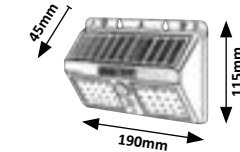

DANNET

7975

BILBAO

8104

TACOMA

8714

OSTRAVA

7880

7881

OPAVA

7970

7975 (M) (P)

LED / 0,24W (4lm, 4000K)
DC 1,2V incl. • IP44
satin chrome/ black

5 998250 379753

8104 (P)

LED / 0,2W (4000K) incl.
DC 3,2V incl.
IP67
black

5 998250 387104

8714 (M) (G)

GU10 / 1x max. 50W
IP65
satin chrome

5 998250 387147

7880 (P)

LED / 1,3W (100lm, 4000K) incl.
DC 3,7V incl. • 1x18650 incl.
IP44 • 0-3m, 120°
black

5 998250 378800

7881 (P)

LED / 2,4W (225lm, 4000K) incl.
DC 3,7V incl. • 2x18650 incl.
IP44 • 0-3m, 120°
black

5 998250 378817

7970 (P)

LED / 2W (115lm, 4000K) incl.
DC 3,7V incl. • 1x18650 incl.
IP44 • 2-8m, 90°
white

5 998250 379708