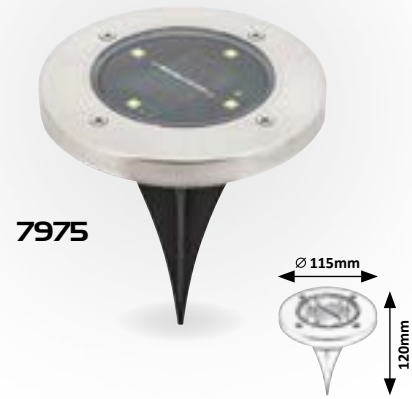

DANNET

7975