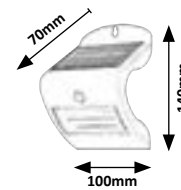

7881

OPAVA

7970

7975 (M) (P)

LED / 0,24W (4lm, 4000K)
DC 1,2V incl. • IP44
satin chrome/ black

5 998250 379753

8104 (P)

LED / 0,2W (4000K) incl.
DC 3,2V incl.
IP67
black

5 998250 387104

8714 (M) (G)

GU10 / 1x max. 50W
IP65
satin chrome

5 998250 387147

7880 (P)

LED / 1,3W (100lm, 4000K) incl.
DC 3,7V incl. • 1x18650 incl.
IP44 • 0-3m, 120°
black

5 998250 378800

7881 (P)