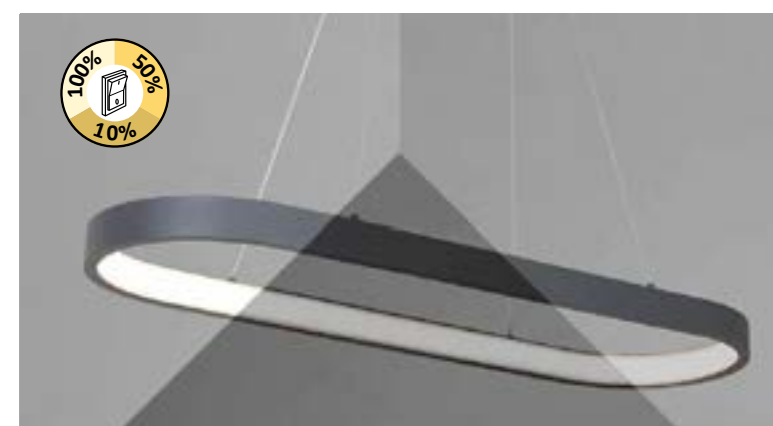

CEILO

3082

3083

3082 (M P)

LED / 38W  
(3200lm, 3000K-6500K) incl.  
IP20 • 502  
black/white

3083 (M P)

LED / 38W  
(3200lm, 3000K-6500K) incl.  
IP20 • 502  
white

3082, 3083

BACKLIGHT effect

ATHOS

6679

6679 (M P)

LED / 84W  
(4854lm, 4000K) incl.  
IP20  
grey/white

OTHELLO

6299

6299 (M SI)

LED / 36W  
(1800lm, 3000K-6000K) incl.  
IP20 • 525  
grey/white