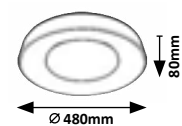

CEILO

3082

3083

3082 (M P)

LED / 38W  
(3200lm, 3000K-6500K) incl.  
IP20 • 502  
black/white

3083 (M P)

LED / 38W  
(3200lm, 3000K-6500K) incl.  
IP20 • 502  
white

3082, 3083

BACKLIGHT effect

ATHOS

6679

6679 (M P)

LED / 84W  
(4854lm, 4000K) incl.  
IP20  
grey/white

OTHELLO

6299

6299 (M SI)

LED / 36W  
(1800lm, 3000K-6000K) incl.  
IP20 • 525  
grey/white