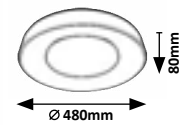

CEILO

3082

3083

3082 (M P)

LED / 38W  
(3200lm, 3000K-6500K) incl.  
IP20 • 502  
black/white

3083 (M P)

LED / 38W  
(3200lm, 3000K-6500K) incl.  
IP20 • 502  
white

3082, 3083

BACKLIGHT effect

ATHOS

6679

6679 (M P)

LED / 84W  
(4854lm, 4000K) incl.  
IP20  
grey/white

OTHELLO

6299

6299 (M SI)

LED / 36W  
(1800lm, 3000K-6000K) incl.  
IP20 • 525  
grey/white