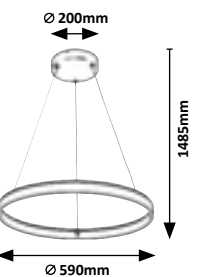

CEILO

3082

3083

3082 (M P)

LED / 38W  
(3200lm, 3000K-6500K) incl.  
IP20 • 502  
black/white

3083 (M P)

LED / 38W  
(3200lm, 3000K-6500K) incl.  
IP20 • 502  
white

3082, 3083

BACKLIGHT effect

ATHOS

6679

6679 (M P)

LED / 84W  
(4854lm, 4000K) incl.  
IP20  
grey/white

OTHELLO

6299

6299 (M SI)

LED / 36W  
(1800lm, 3000K-6000K) incl.  
IP20 • 525  
grey/white