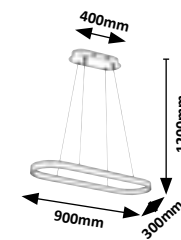

CEILO

3082

3083

3082 (M P)

LED / 38W  
(3200lm, 3000K-6500K) incl.  
IP20 • 502  
black/white

3083 (M P)

LED / 38W  
(3200lm, 3000K-6500K) incl.  
IP20 • 502  
white

3082, 3083

BACKLIGHT effect

ATHOS

6679

6679 (M P)

LED / 84W  
(4854lm, 4000K) incl.  
IP20  
grey/white

OTHELLO

6299

6299 (M SI)

LED / 36W  
(1800lm, 3000K-6000K) incl.  
IP20 • 525  
grey/white