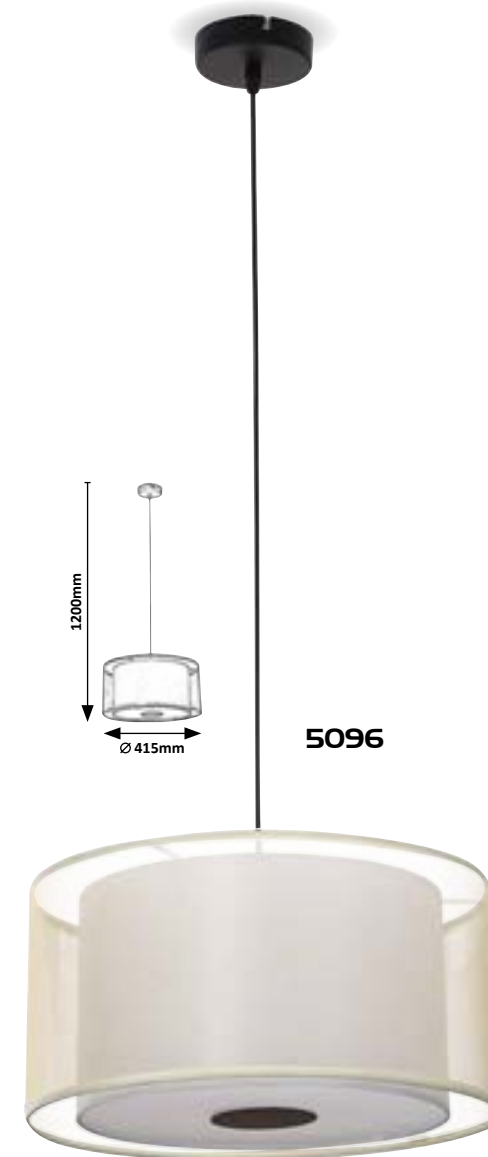

ANETA

NEW

5093

5095

5094

ANETA

NEW

5097

5096

5093 (M) (T)

☒ E-27 / 1x max. 40W
IP20 • 19856
black/beige

5094 (M) (T)

☒ E-27 / 1x max. 40W
IP20 • 19857
black/beige

5095 (M) (T)

☒ E-27 / 1x max. 40W
IP20 • 19858
black/beige

5096 (M) (T)

☒ E-27 / G45 / 3x max. 40W
IP20 • 19859
black/beige

5097 (M) (T)

☒ E-27 / G45 / 3x max. 40W
IP20 • 19859
black/beige