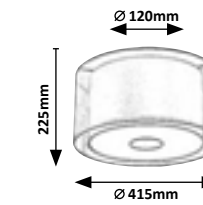

5096

5093 (M) (T)

☒ E-27 / 1x max. 40W
IP20 • 19856
black/beige

5094 (M) (T)

☒ E-27 / 1x max. 40W
IP20 • 19857
black/beige

5095 (M) (T)

☒ E-27 / 1x max. 40W
IP20 • 19858
black/beige

5096 (M) (T)