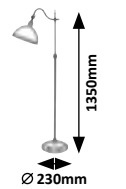

5 998250 353764

**5377** (M)  
 ☒ E-14 / 4x max. 40W  
 IP20  
 black/gold/white

5 998250 353777

**5378** (M)  
 ☒ E-14 / 1x max. 25W  
 IP20 • ☒  
 black/gold/white

5 998250 353784

CAITLIN

2744

2273

2275

**2744** (M)  
 ☒ E-27 / 3x max. 60W  
 IP20 • ☒ 19509 (Ø200mm)  
 matte black

5 998250 327440

**2273** (M)  
 ☒ E-27 / 1x max. 25W  
 IP20 • ☒  
 matte black

5 998250 322735

**2275** (M)  
 ☒ E-27 / 1x max. 40W  
 IP20 • ☒  
 matte black