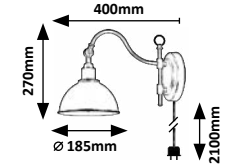

5 998250 353764

**5377** (M)  
 ☒ E-14 / 4x max. 40W  
 IP20  
 black/gold/white

5 998250 353777

**5378** (M)  
 ☒ E-14 / 1x max. 25W  
 IP20 • ☒  
 black/gold/white

5 998250 353784

CAITLIN

2744

2273

2275

**2744** (M)  
 ☒ E-27 / 3x max. 60W  
 IP20 • ☒ 19509 (Ø200mm)  
 matte black

5 998250 327440

**2273** (M)  
 ☒ E-27 / 1x max. 25W  
 IP20 • ☒  
 matte black

5 998250 322735

**2275** (M)  
 ☒ E-27 / 1x max. 40W  
 IP20 • ☒  
 matte black