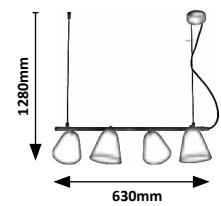

ALDER

5375

5376

5378

5377

**5375** (M)  
 ☒ E-14 / 1x max. 40W  
 IP20  
 black/gold/white

5 998250 353753

**5376** (M)  
 ☒ E-14 / 3x max. 40W  
 IP20  
 black/gold/white

5 998250 353764

**5377** (M)  
 ☒ E-14 / 4x max. 40W  
 IP20  
 black/gold/white

5 998250 353777

**5378** (M)  
 ☒ E-14 / 1x max. 25W  
 IP20 • ☒  
 black/gold/white

5 998250 353784

CAITLIN

2744

2273

2275

**2744** (M)  
 ☒ E-27 / 3x max. 60W  
 IP20 • ☒ 19509 (Ø200mm)  
 matte black

5 998250 327440

**2273** (M)  
 ☒ E-27 / 1x max. 25W  
 IP20 • ☒  
 matte black

5 998250 322735

**2275** (M)  
 ☒ E-27 / 1x max. 40W  
 IP20 • ☒  
 matte black