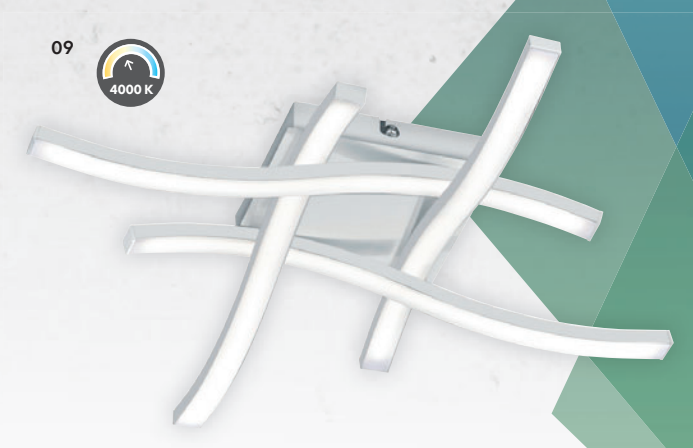

07

08

ROUTE

Metall · metal

09

07 R62472131 weiß matt · white mat
 ↔ 56 cm ↑ 7 cm ↗ 9 cm
 incl. 2 x SMD LED, 5 W
 2 x 500 lm, 4.000 K

08 R62473131 weiß matt · white mat
 ↔ 56 x 12 cm ↑ 7 cm
 incl. 3 x SMD LED, 5 W
 3 x 500 lm, 4.000 K

09 R62474131 weiß matt · white mat
 ↔ 46 x 46 cm ↑ 7 cm
 incl. 4 x SMD LED, 5 W
 4 x 500 lm, 4.000 K