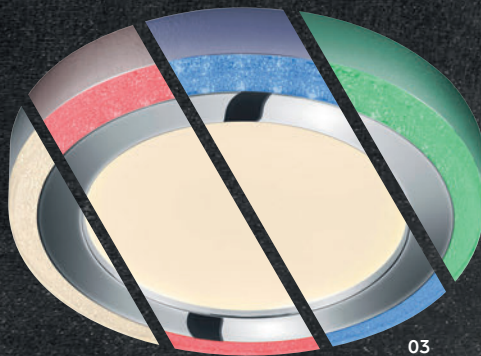

01

02

03

04

SLIDE

Kunststoff, weiß
plastic, white

01 R62611106

↔ 25 x 25 cm ↑ 4,5 cm

incl. SMD LED, 12 W

1.200 lm, 3.000 K

02 R62611906

↔ 40 x 40 cm ↑ 4,5 cm

incl. SMD LED, 20 W

2.000 lm, 3.000 K

03 R62621106

∅ 25 cm ↑ 4,5 cm

incl. SMD LED, 10 W

1.000 lm, 3.000 K

04 R62621906

∅ 40 cm ↑ 4,5 cm

incl. SMD LED, 16 W

1.600 lm, 3.000 K