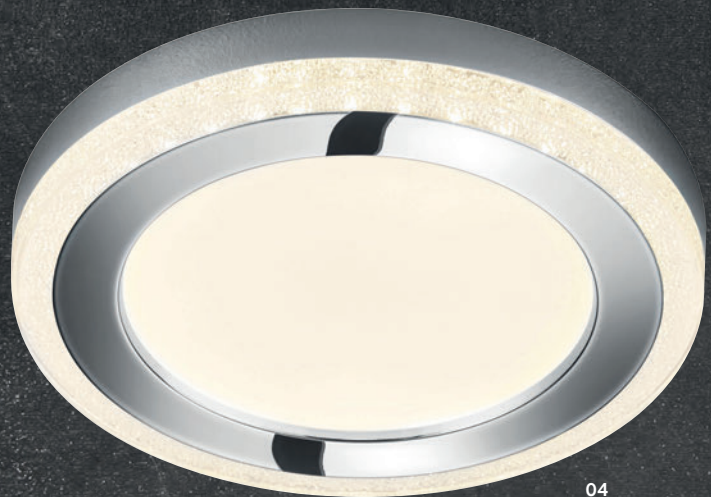

01

02

03

04

SLIDE

Kunststoff, weiß
plastic, white

01 R62611106

↔ 25 x 25 cm ↑ 4,5 cm

incl. SMD LED, 12 W

1.200 lm, 3.000 K

02 R62611906

↔ 40 x 40 cm ↑ 4,5 cm

incl. SMD LED, 20 W

2.000 lm, 3.000 K

03 R62621106

∅ 25 cm ↑ 4,5 cm

incl. SMD LED, 10 W

1.000 lm, 3.000 K

04 R62621906

∅ 40 cm ↑ 4,5 cm

incl. SMD LED, 16 W

1.600 lm, 3.000 K