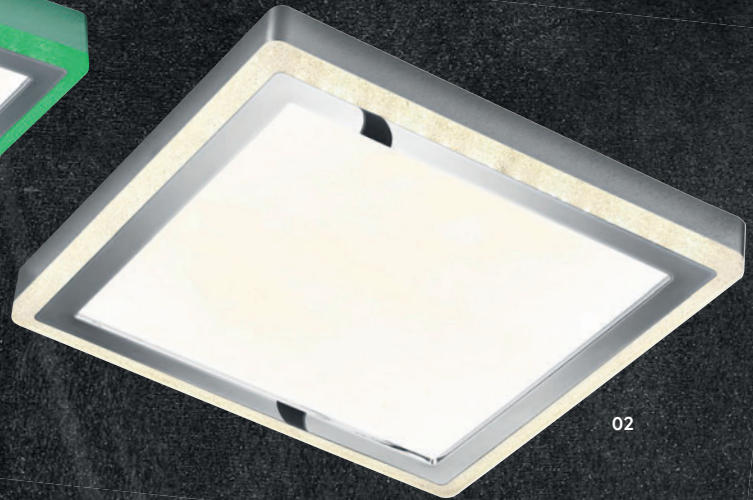

01

02

03

04

SLIDE

Kunststoff, weiß
plastic, white

01 R62611106

↔ 25 x 25 cm ↑ 4,5 cm

incl. SMD LED, 12 W

1.200 lm, 3.000 K

02 R62611906

↔ 40 x 40 cm ↑ 4,5 cm

incl. SMD LED, 20 W

2.000 lm, 3.000 K

03 R62621106

∅ 25 cm ↑ 4,5 cm

incl. SMD LED, 10 W

1.000 lm, 3.000 K

04 R62621906

∅ 40 cm ↑ 4,5 cm

incl. SMD LED, 16 W

1.600 lm, 3.000 K