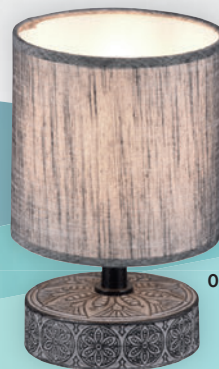

08

MARIE

Keramik, Stoff
ceramic, fabric

06

04

05

01 R50351001 weiß · white
02 R50351025 cappucino · cappucino
03 R50351026 braun · brown
Ø 14 cm ↑ 23 cm
excl. 1 x E14, max. 40 W

04 R50980101 weiß · white
05 R50980111 grau · grey
06 R50980126 braun · brown
Ø 13 cm ↑ 20,5 cm
excl. 1 x E14, max. 28 W