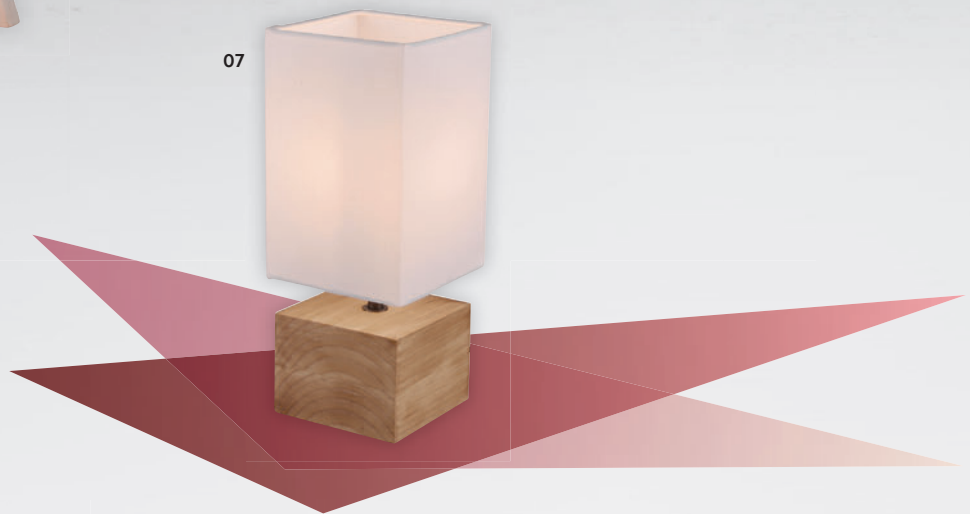

GING

Naturholz, Stoff
natural wood, fabric

MARC

Naturholz, Metall
natural wood, metal

01 R50741042 grau · grey
02 R50741001 weiß · white
03 R50741002 schwarz · black
∅ 17 cm ∓ 31 cm
excl. 1 x E14, max. 40 W

04 R50721011 grau · grey
05 R50721031 weiß matt · white mat
06 R50721032 schwarz matt · black mat
↔ 19,5 cm ∓ 21 cm ↗ 12,5 cm
excl. 1 x E27, max. 25 W

07 R50171030
↔ 12 cm ∓ 30 cm ↗ 12 cm
excl. 1 x E14, max. 40 W