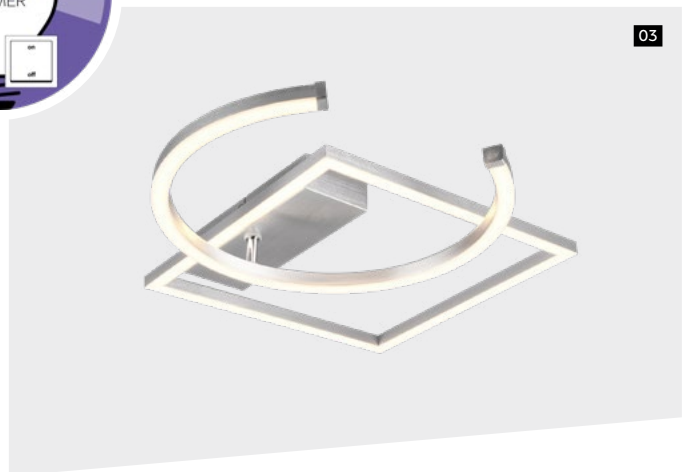

## PIVOT

Metall · metal

02

03

### 01 R62162132

Schwarz matt · black mat  
 ↔ 42 cm, ↓ 7,7 cm, ↗ 54,5 cm  
 incl. 1 x SMD LED, 23,5 W  
 1 x 2.800 lm, 3.000 K

### 02 R62162131

Weiß matt · white mat  
 ↔ 42 cm, ↓ 7,7 cm, ↗ 54,5 cm  
 incl. 1 x SMD LED, 23,5 W  
 1 x 3.000 lm, 4.000 K

### 03 R62162105

Aluminium gebürstet  
 brushed aluminium  
 ↔ 42 cm, ↓ 7,7 cm, ↗ 54,5 cm  
 incl. 1 x SMD LED, 23,5 W  
 1 x 2.800 lm, 3.000 K