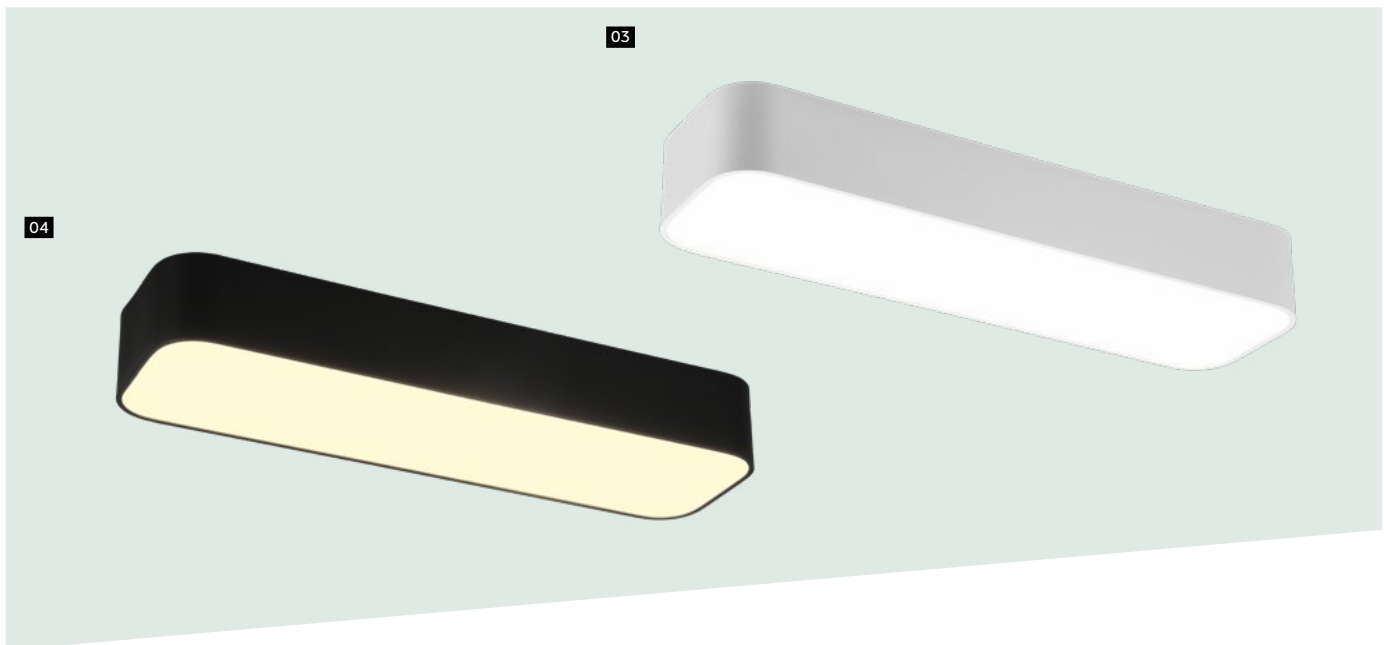

ASTERION

Metall · metal

03

04

01 R62451932

Schwarz matt · black mat
 ↔ 118,5 cm, ↓ 7 cm, ↗ 14,5 cm
 incl. 1 x SMD LED, 37 W
 3.800 lm, 2.700 - 6.500 K

02 R62451931

Weiß matt · white mat
 ↔ 118,5 cm, ↓ 7 cm, ↗ 14,5 cm
 incl. 1 x SMD LED, 37 W
 3.800 lm, 2.700 - 6.500 K

03 R62451531

Weiß matt · white mat
 ↔ 50,5 cm, ↓ 7 cm, ↗ 14,5 cm
 incl. 1 x SMD LED, 21 W
 2.300 lm, 2.700 - 6.500 K

04 R62451532

Schwarz matt · black mat
 ↔ 50,5 cm, ↓ 7 cm, ↗ 14,5 cm
 incl. 1 x SMD LED, 21 W
 2.300 lm, 2.700 - 6.500 K