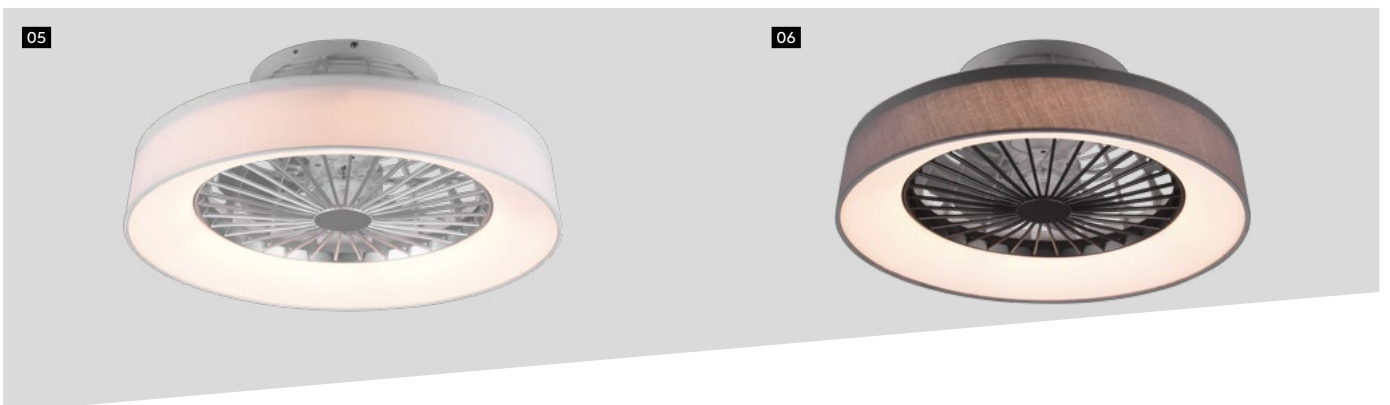

FARSUND

Metall, Stoff
metal, fabric

05

06

05 R62662101

Weiß · white
Ø 47 cm, ↓ 20 cm
incl. 1 x SMD LED, 30 W
2.200 lm, 3.000 - 6.500 K

06 R62662111

Grau · grey
Ø 47 cm, ↓ 20 cm
incl. 1 x SMD LED, 30 W
2.200 lm, 3.000 - 6.500 K