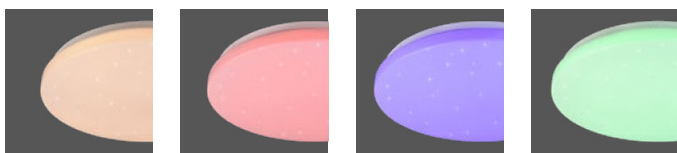

THEA
Kunststoff, Weiß
plastic, white

KIRA
Kunststoff, Weiß
plastic, white

01 R62391100
Ø 38 cm, ↑ 5,5 cm
incl. 1 x SMD LED, 18 W
1 x 2.000 lm, 2.700 - 6.500 K

02 R62392800
Ø 28 cm, ↑ 5 cm
incl. 1 x SMD LED, 15 W
1 x 1.500 lm, 2.700 - 6.500 K

03 R62381100
Ø 38 cm, ↑ 5 cm
incl. 1 x SMD LED, 18 W
1 x 2.000 lm, 3.000 - 6.000 K

142