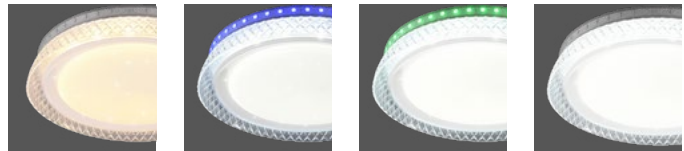

THEA
Kunststoff, Weiß
plastic, white

KIRA
Kunststoff, Weiß
plastic, white

01 R62391100
Ø 38 cm, ↑ 5,5 cm
incl. 1 x SMD LED, 18 W
1 x 2.000 lm, 2.700 - 6.500 K

02 R62392800
Ø 28 cm, ↑ 5 cm
incl. 1 x SMD LED, 15 W
1 x 1.500 lm, 2.700 - 6.500 K

03 R62381100
Ø 38 cm, ↑ 5 cm
incl. 1 x SMD LED, 18 W
1 x 2.000 lm, 3.000 - 6.000 K

142