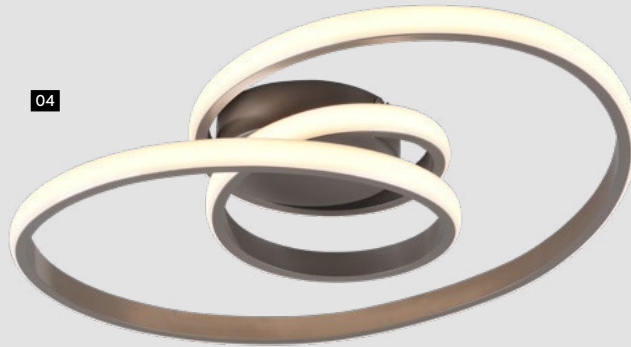

02

03

SANSO

Metall, Kunststoff, Weiß
metal, plastic, white

04

05

06

04 R62751107

Nickel matt · nickel mat
↔ 53 cm, ↓ 17 cm, ↗ 43 cm
incl. 1 x SMD LED, 18,5 W
1 x 2.050 lm, 3.000 K

05 R62751131

Weiß matt · white mat
↔ 53 cm, ↓ 17 cm, ↗ 43 cm
incl. 1 x SMD LED, 18,5 W
1 x 2.150 lm, 4.000 K

06 R62751132

Schwarz matt · black mat
↔ 53 cm, ↓ 17 cm, ↗ 43 cm
incl. 1 x SMD LED, 18,5 W
1 x 2.050 lm, 3.000 K