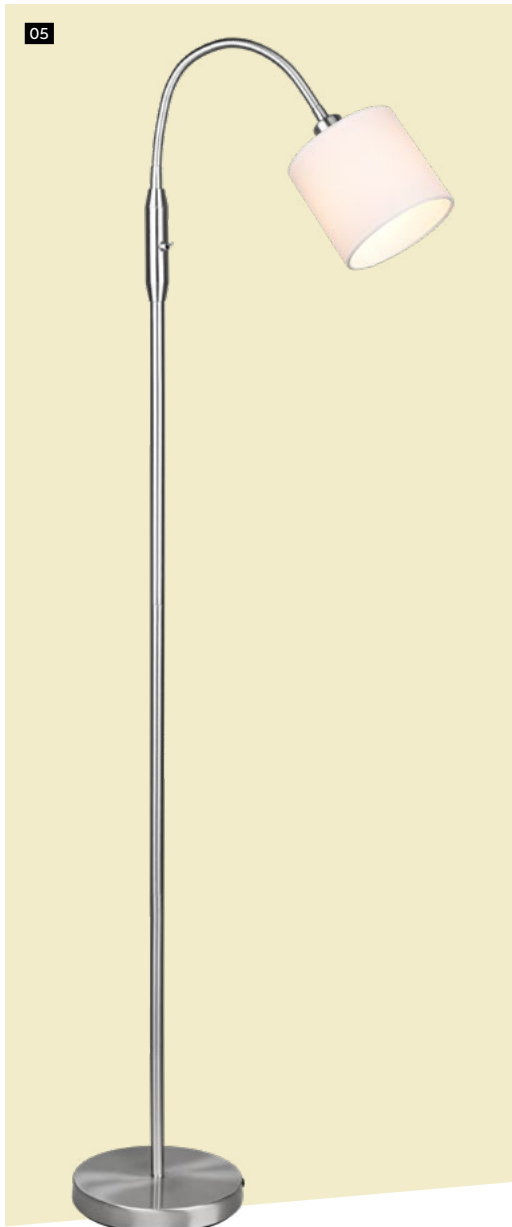

TOMMY

Metall, Nickel matt, Stoff, Weiß
 metal, nickel mat, fabric, white

**04** R46332001

↔ 60 cm, ↓ 130 cm, ↗ 25 cm
 excl. 2 x E14, max. 40 W

**05** R46331001

∅ 20 cm, ↓ 130 cm
 excl. 1 x E14, max. 40 W