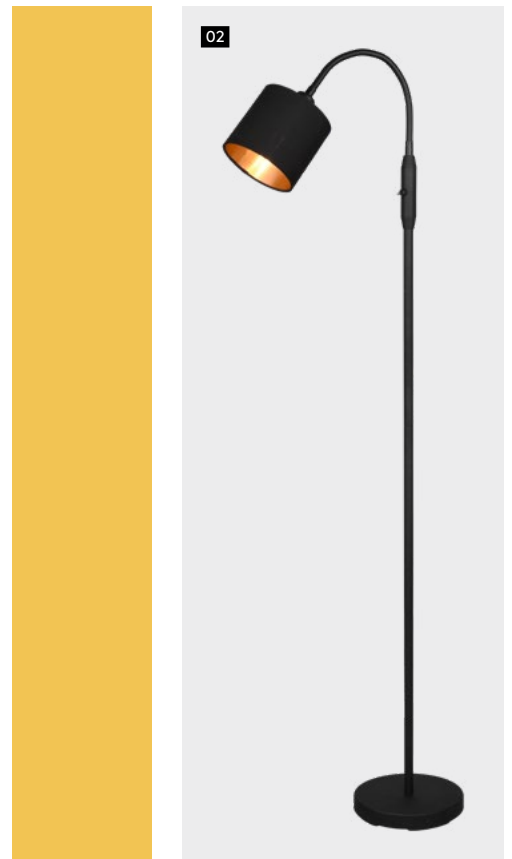

TOMMY

Metall, Schwarz matt, Stoff, Schwarz
 metal, black mat, fabric, black

04

03

02

05

02 R46331079

∅ 20 cm, ↑ 130 cm
 excl. 1 x E14, max. 40 W

03 R46333979

↔ 41 cm, ↑ 150 cm, ↗ 42 cm
 excl. 3 x E14, max. 40 W

04 R46335979

↔ 48 cm, ↑ 163 cm, ↗ 45,5 cm
 excl. 5 x E14, max. 40 W

05 R46332079

↔ 60 cm, ↑ 130 cm, ↗ 25 cm
 excl. 2 x E14, max. 40 W