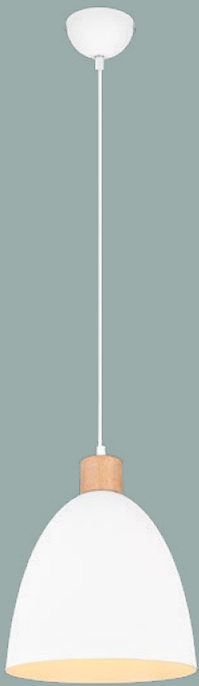

01

03

02

**JAGGER**

Metall · metal

01 R30681031

Weiß matt · white mat
 Ø 25 cm, † 150 cm
 excl. 1 x E27, max. 40 W

**02 R30681067**

Nickel antik · nickel antique
 Ø 25 cm, † 150 cm
 excl. 1 x E27, max. 40 W

**03 R30681032**

Schwarz matt · black mat
 Ø 25 cm, † 150 cm
 excl. 1 x E27, max. 40 W