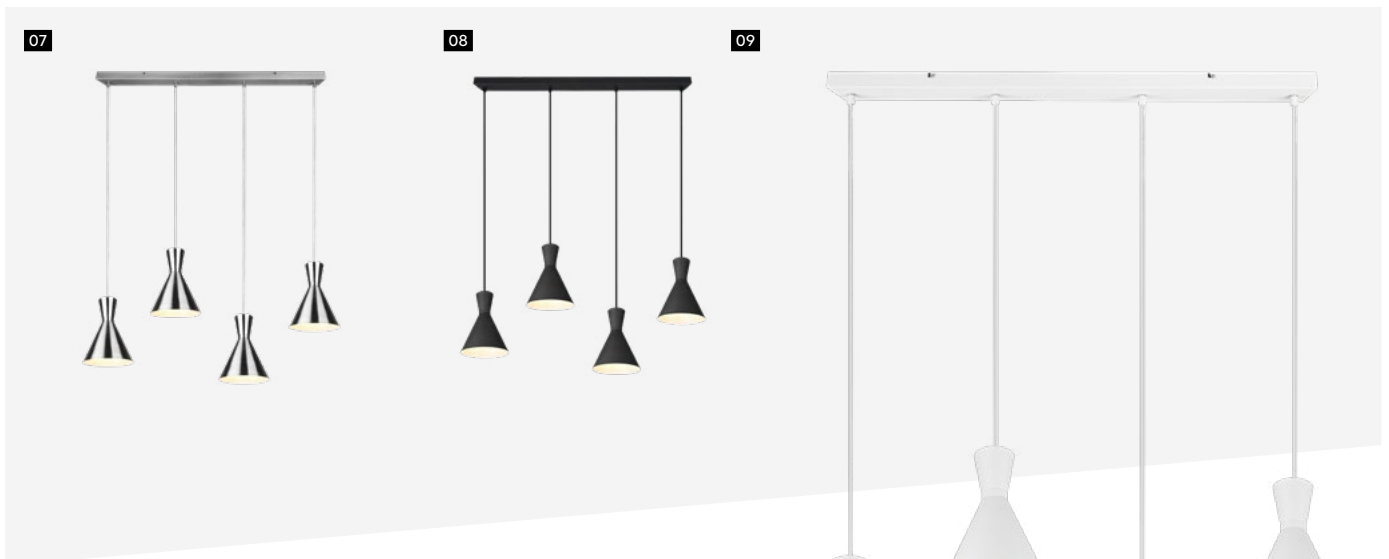

**ENZO**

Metall · metal

**04 R30781007**

Nickel matt · nickel mat
 Ø 20 cm, ↑ 150 cm
 excl. 1 x E27, max. 28 W

**05 R30781032**

Schwarz matt · black mat
 Ø 20 cm, ↑ 150 cm
 excl. 1 x E27, max. 28 W

**06 R30781031**

Weiß matt · white mat
 Ø 20 cm, ↑ 150 cm
 excl. 1 x E27, max. 28 W

**07 R30784007**

Nickel matt · nickel mat
 ↔ 90 cm, ↑ 150 cm, ↗ 20 cm
 excl. 4 x E27, max. 28 W

**08 R30784032**

Schwarz matt · black mat
 ↔ 90 cm, ↑ 150 cm, ↗ 20 cm
 excl. 4 x E27, max. 28 W

**09 R30784031**

Weiß matt · white mat
 ↔ 90 cm, ↑ 150 cm, ↗ 20 cm
 excl. 4 x E27, max. 28 W