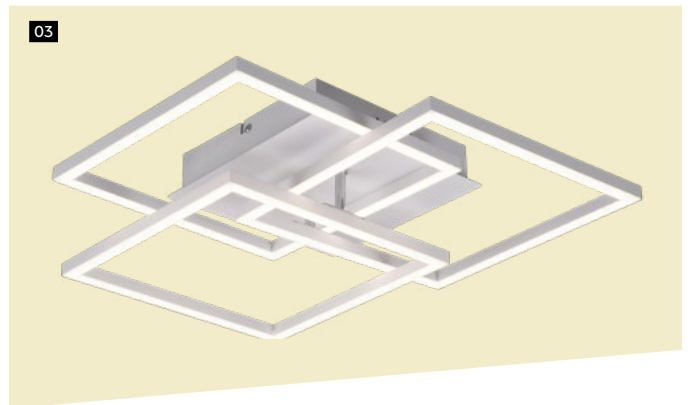

01

MOBILE

Metall · metal

02

03

01 R62883132

Schwarz matt · black mat
 ↔ 39 cm, ↓ 10 cm, ↗ 42 cm
 incl. 1 x SMD LED, 28 W
 1 x 3.200 lm, 2.700 - 6.000 K

02 R62883107

Nickel matt · nickel mat
 ↔ 39 cm, ↓ 10 cm, ↗ 42 cm
 incl. 1 x SMD LED, 28 W
 1 x 3.200 lm, 2.700 - 6.000 K

03 R62883131

Weiß matt · white mat
 ↔ 39 cm, ↓ 10 cm, ↗ 42 cm
 incl. 1 x SMD LED, 28 W
 1 x 3.200 lm, 2.700 - 6.000 K