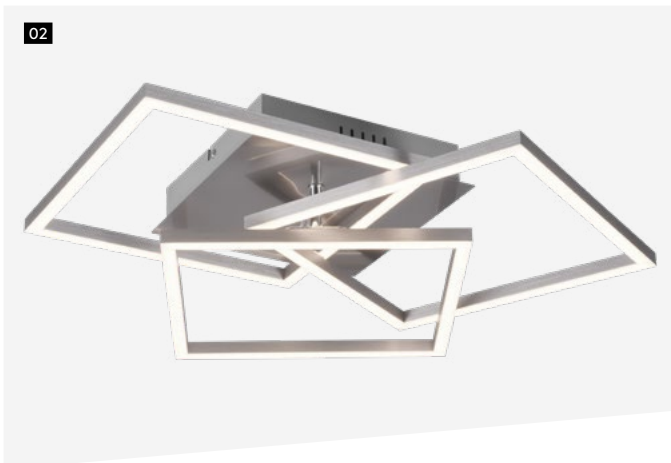

01

MOBILE

Metall · metal

02

03

01 R62883132

Schwarz matt · black mat
 ↔ 39 cm, ↓ 10 cm, ↗ 42 cm
 incl. 1 x SMD LED, 28 W
 1 x 3.200 lm, 2.700 - 6.000 K

02 R62883107

Nickel matt · nickel mat
 ↔ 39 cm, ↓ 10 cm, ↗ 42 cm
 incl. 1 x SMD LED, 28 W
 1 x 3.200 lm, 2.700 - 6.000 K

03 R62883131

Weiß matt · white mat
 ↔ 39 cm, ↓ 10 cm, ↗ 42 cm
 incl. 1 x SMD LED, 28 W
 1 x 3.200 lm, 2.700 - 6.000 K