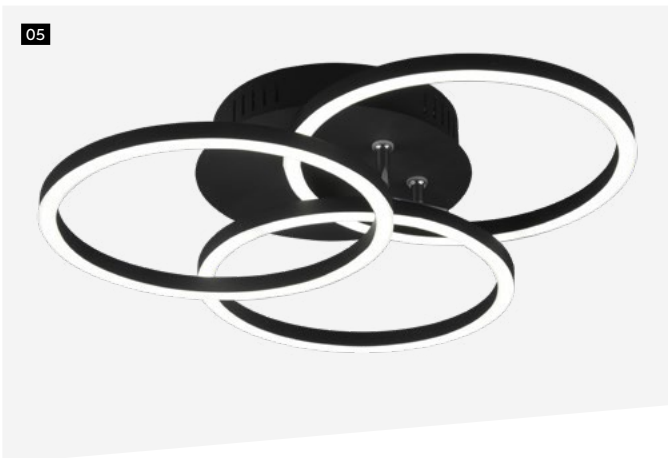

# CIRCLE

Metall · metal

97

**04 R62823107**

Nickel matt · nickel mat  
 ↔ 43,5 cm, ↓ 9,5 cm  
 incl. 1 x SMD LED, 27 W  
 1 x 3.100 lm, 2.700 - 6.000 K

**05 R62823132**

Schwarz matt · black mat  
 ↔ 43,5 cm, ↓ 9,5 cm  
 incl. 1 x SMD LED, 27 W  
 1 x 3.100 lm, 2.700 - 6.000 K

**06 R62823131**

Weiß matt · white mat  
 ↔ 43,5 cm, ↓ 9,5 cm  
 incl. 1 x SMD LED, 27 W  
 1 x 3.100 lm, 2.700 - 6.000 K