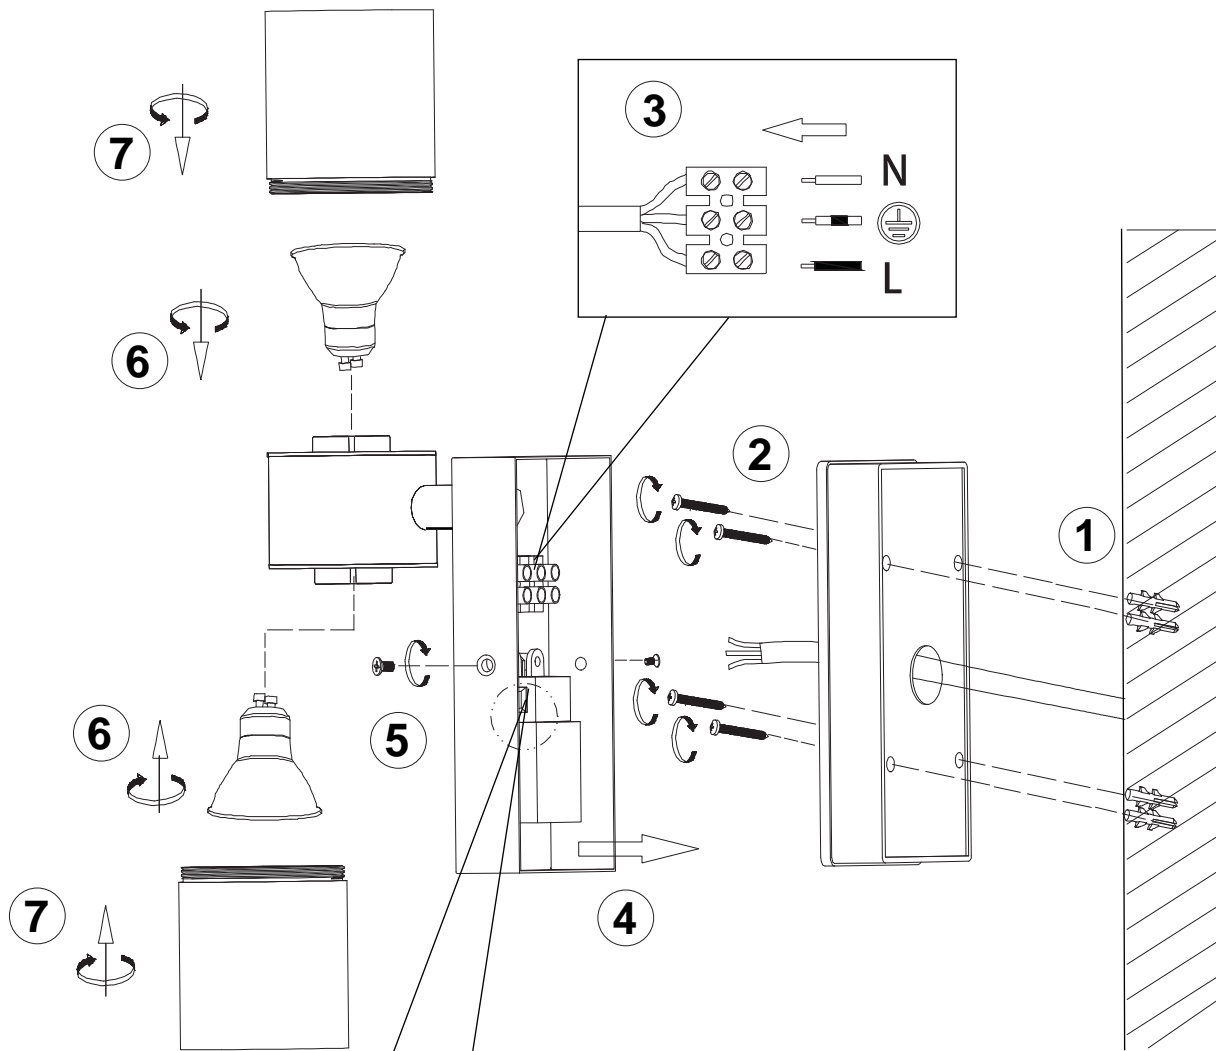

(SR) UPOZORENJE!

Prije početka montaže, pažljivo pročitajte sigurnosne upute!

(UK) ПОПЕРЕДЖЕННЯ!

Перед розбиранням, будь ласка, уважно прочитайте інструкції з техніки безпеки!

230V~ 50Hz
2xGU10 max.10W

reality-leuchten.de/
R20026942