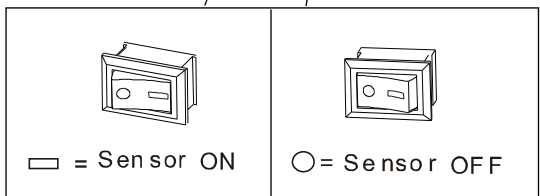

(SR) UPOZORENJE!

Prije početka montaže, pažljivo pročitajte sigurnosne upute!

(UK) ПОПЕРЕДЖЕННЯ!

Перед розбиранням, будь ласка, уважно прочитайте інструкції з техніки безпеки!

230V~ 50Hz
2xGU10 max.10W

reality-leuchten.de/
R20026942