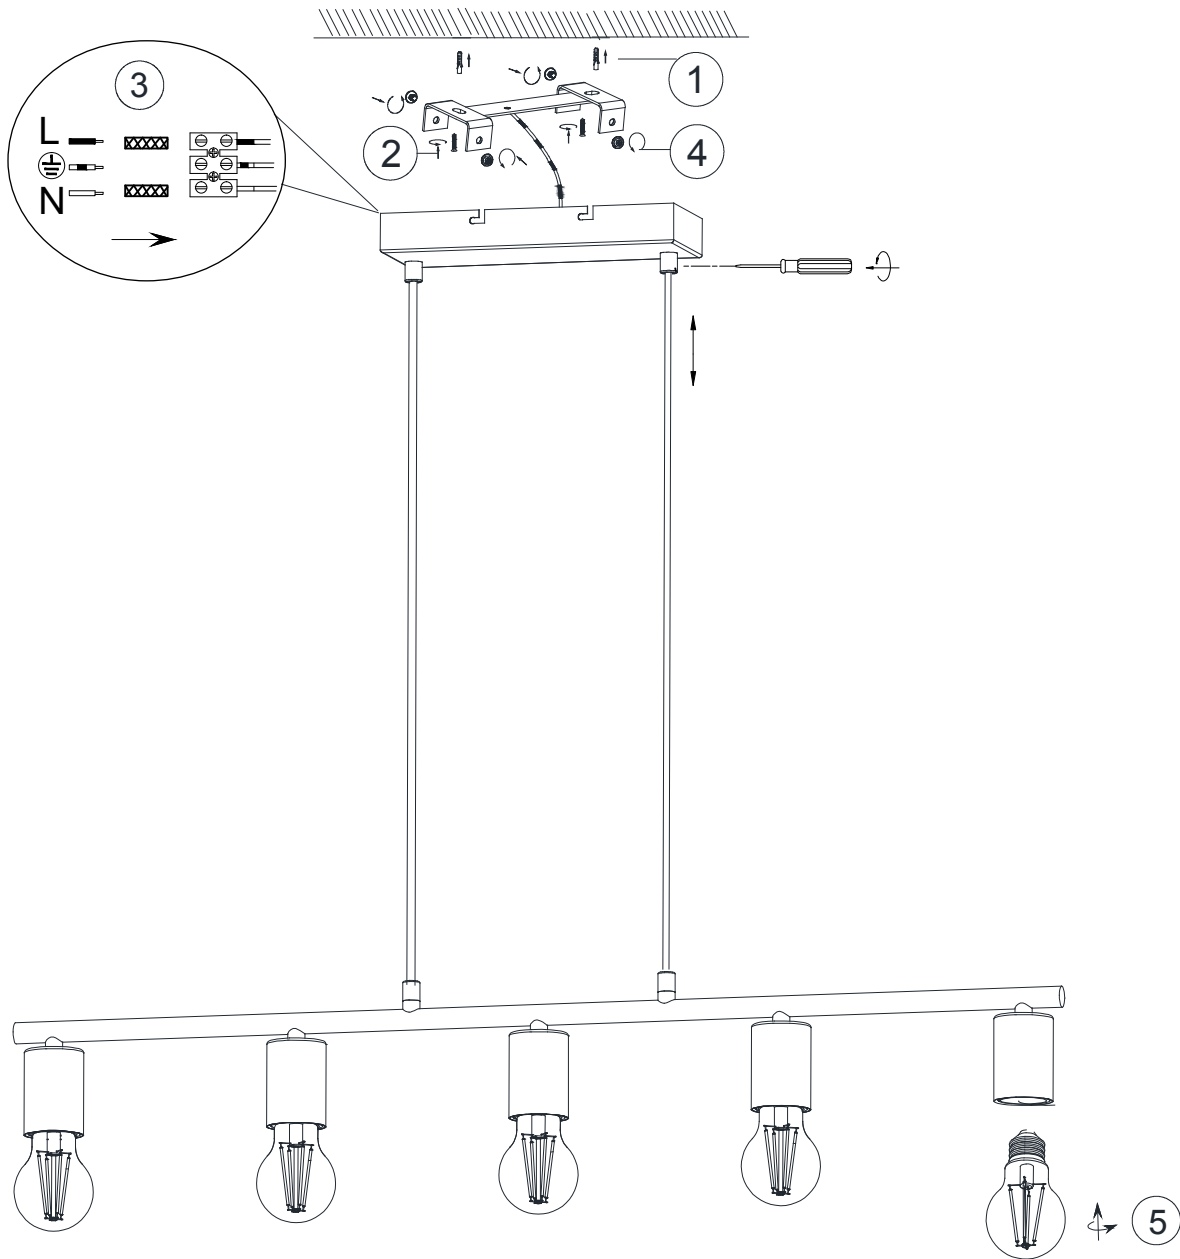

(SR) UPOZORENJE!

Prije početka montaže, pažljivo pročitajte sigurnosne upute!

230V~50Hz
5 x E27 max.40W

reality-leuchten.de/
R30185007