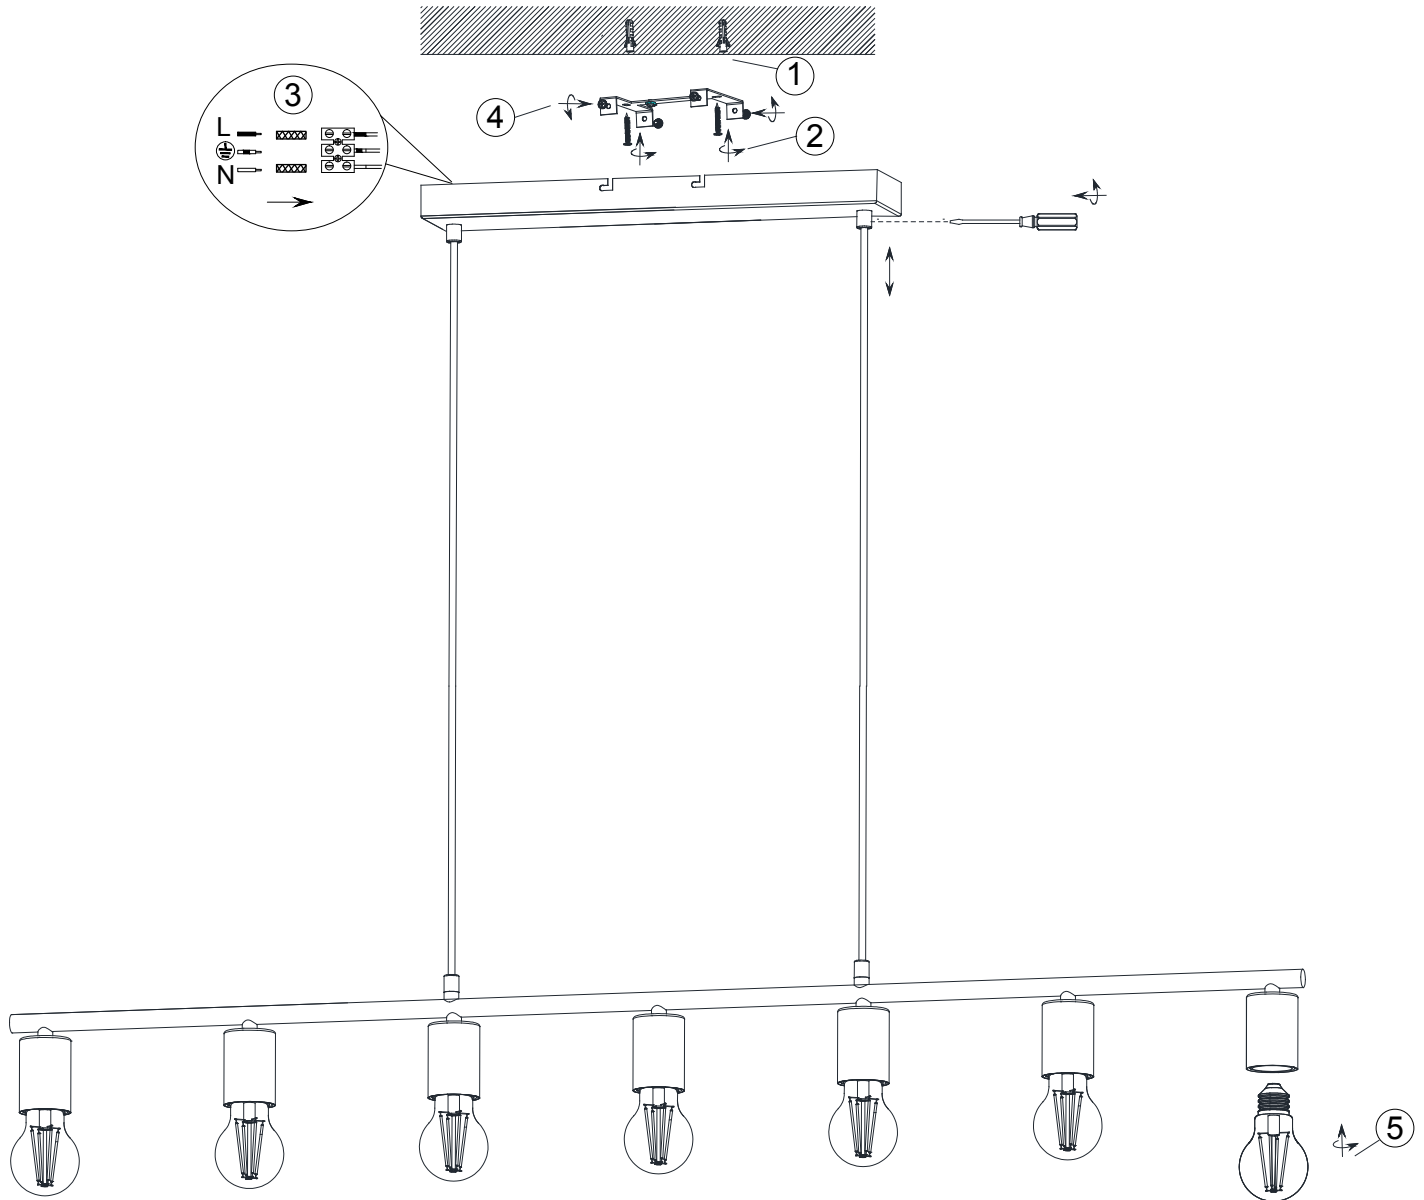

(SR) UPOZORENJE!

Prije početka montaže, pažljivo pročitajte sigurnosne upute!

230V~50Hz
7 x E27 max.40W

reality-leuchten.de/
R30187007