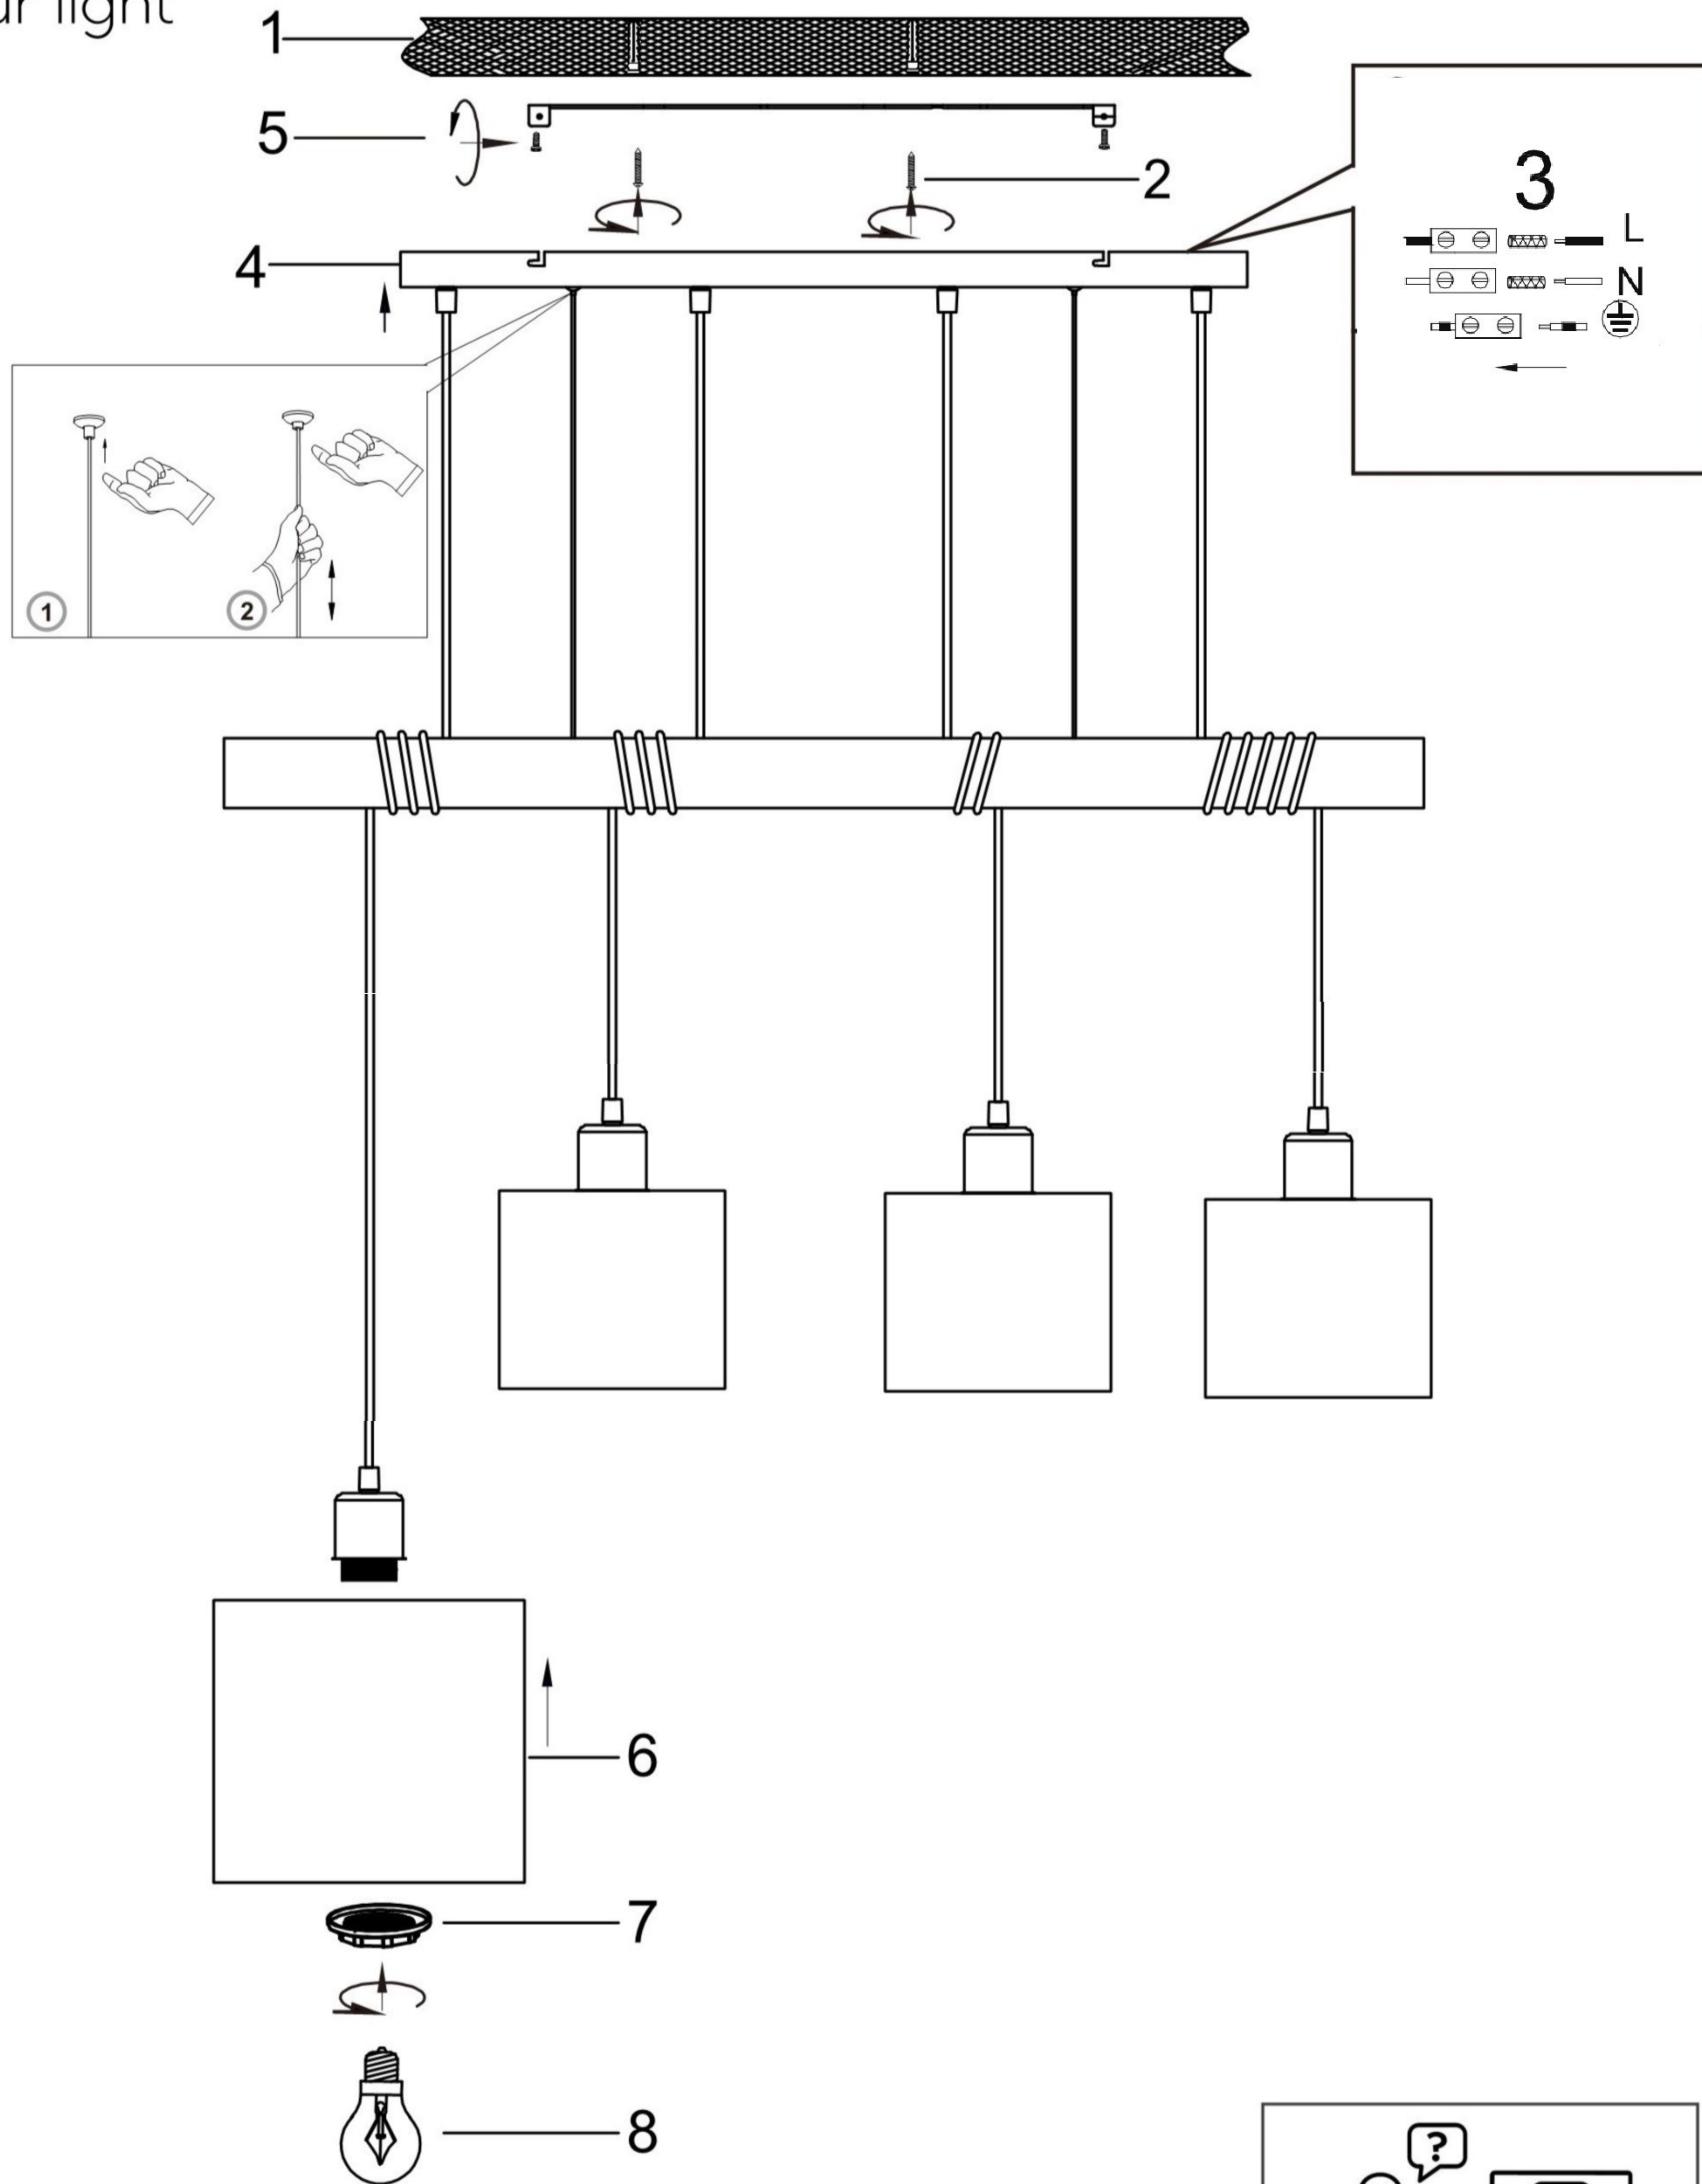

**(SR) UPOZORENJE!**

Prije početka montaže, pažljivo pročitajte sigurnosne upute!

**RL**  
live your light

Art.-Nr.: R30284032

230V~50Hz, 4 x E27 / max. 40W

reality-leuchten.de/  
R30284032