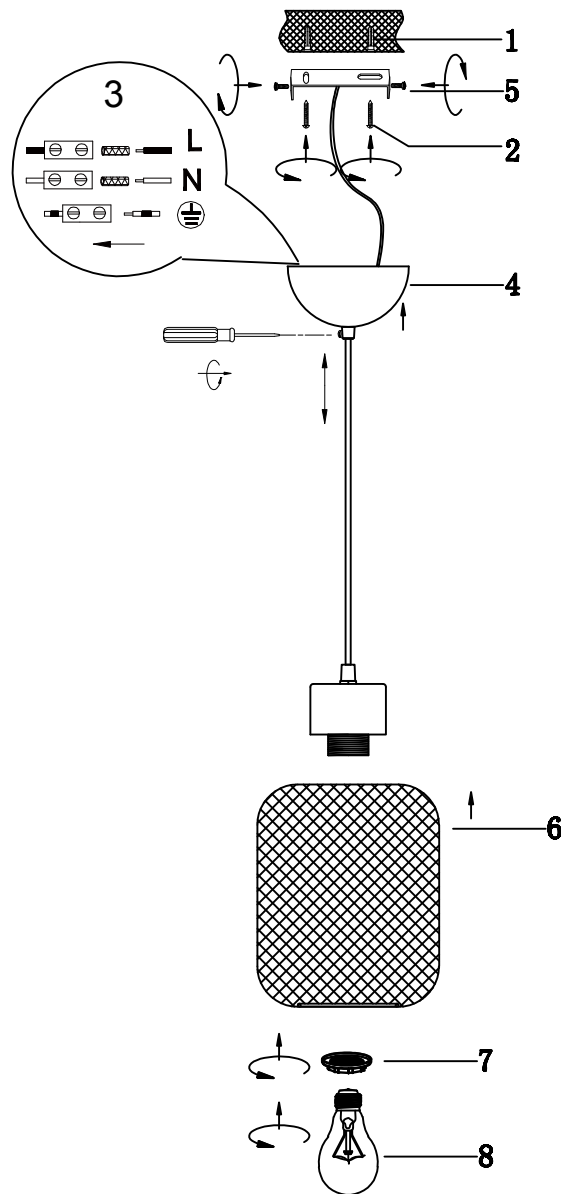

Norėdami saugiai ir teisingai sumontuoti šviestuv vadovaukitės šia instrukcija!

**(ET) HOIATUS!**

Enne monteerimist lugege ohutusjuhised tähelepanelikult läbi!

**(DA) OBS!**

Læs sikkerhedsinformationen nøje, før du monterer produktet!

230V ~ 50Hz, 1x E27 / max. 40W

reality-leuchten.de/  
R30561032