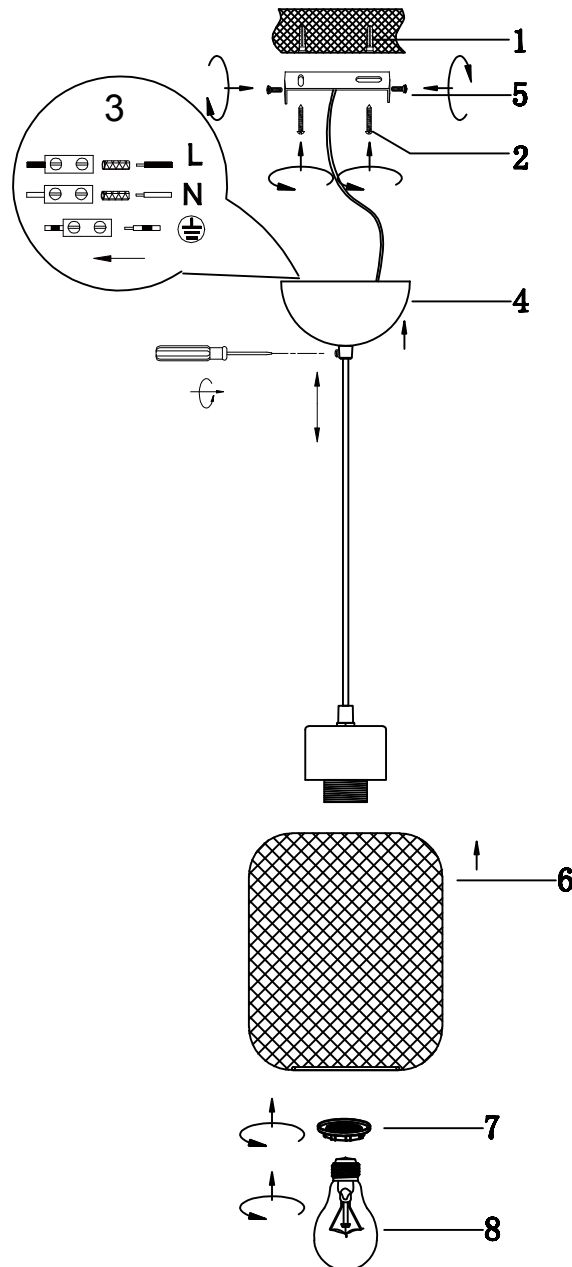

(SR) UPOZORENJE!

Prije početka montaže, pažljivo pročitajte sigurnosne upute!

230V ~ 50Hz, 1x E27 / max. 40W

reality-leuchten.de/
R30561932