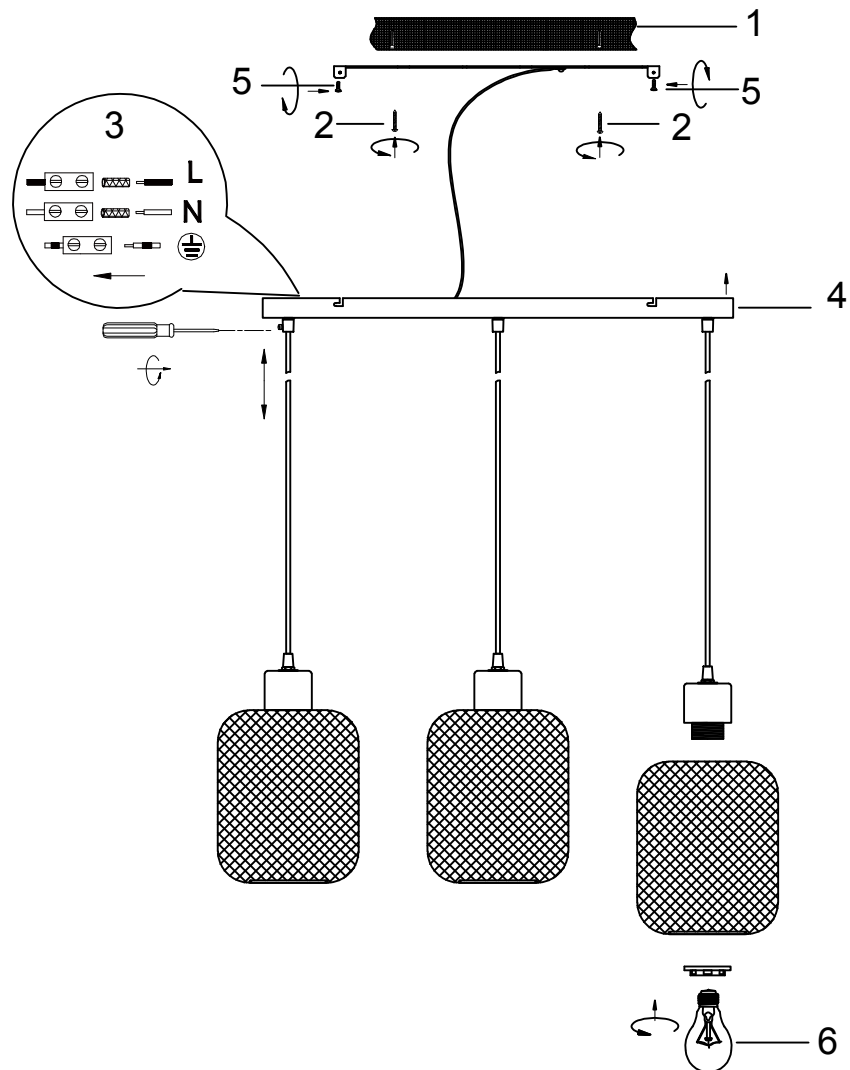

(SR) UPOZORENJE!

Prije početka montaže, pažljivo pročitajte sigurnosne upute!

230V~50Hz, 3 x E27 max.40W

reality-leuchten.de/
R30563032