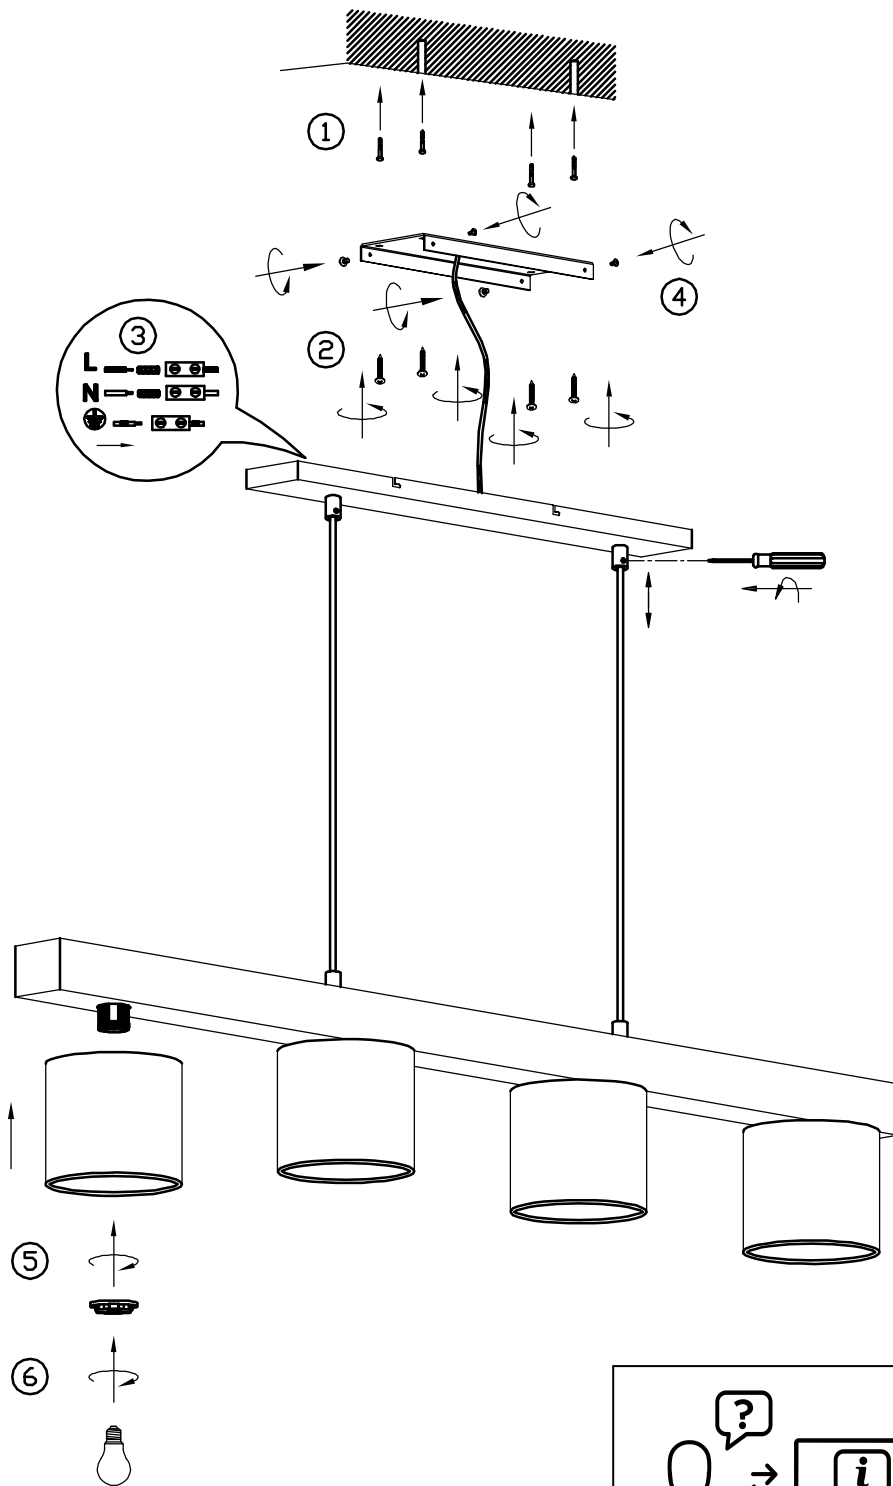

(SR) UPOZORENJE!

Prije početka montaže, pažljivo pročitajte sigurnosne upute!

230V ~ 50Hz, 4 x E14/ max. 28W

reality-leuchten.de/
R30654001