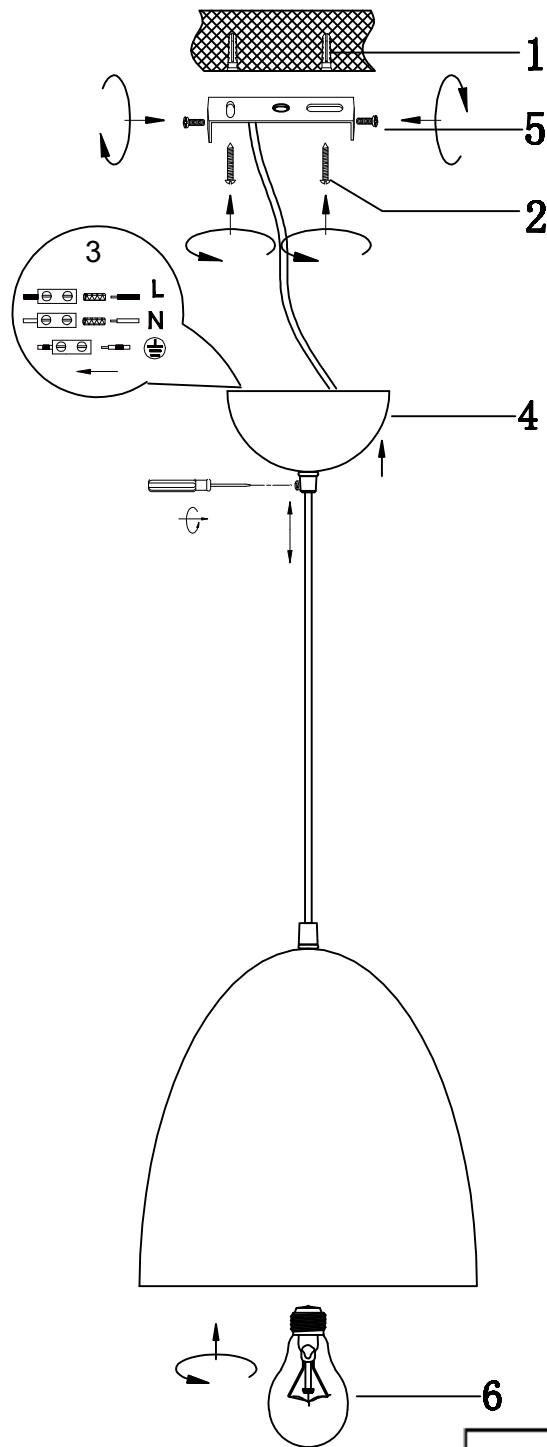

(SR) UPOZORENJE!

Prije početka montaže, pažljivo pročitajte sigurnosne upute!

(UK) ПОПЕРЕДЖЕННЯ!

Перед розбиранням, будь ласка, уважно прочитайте інструкції з техніки безпеки!

230V ~ 50Hz, 1x E27 / max. 40W