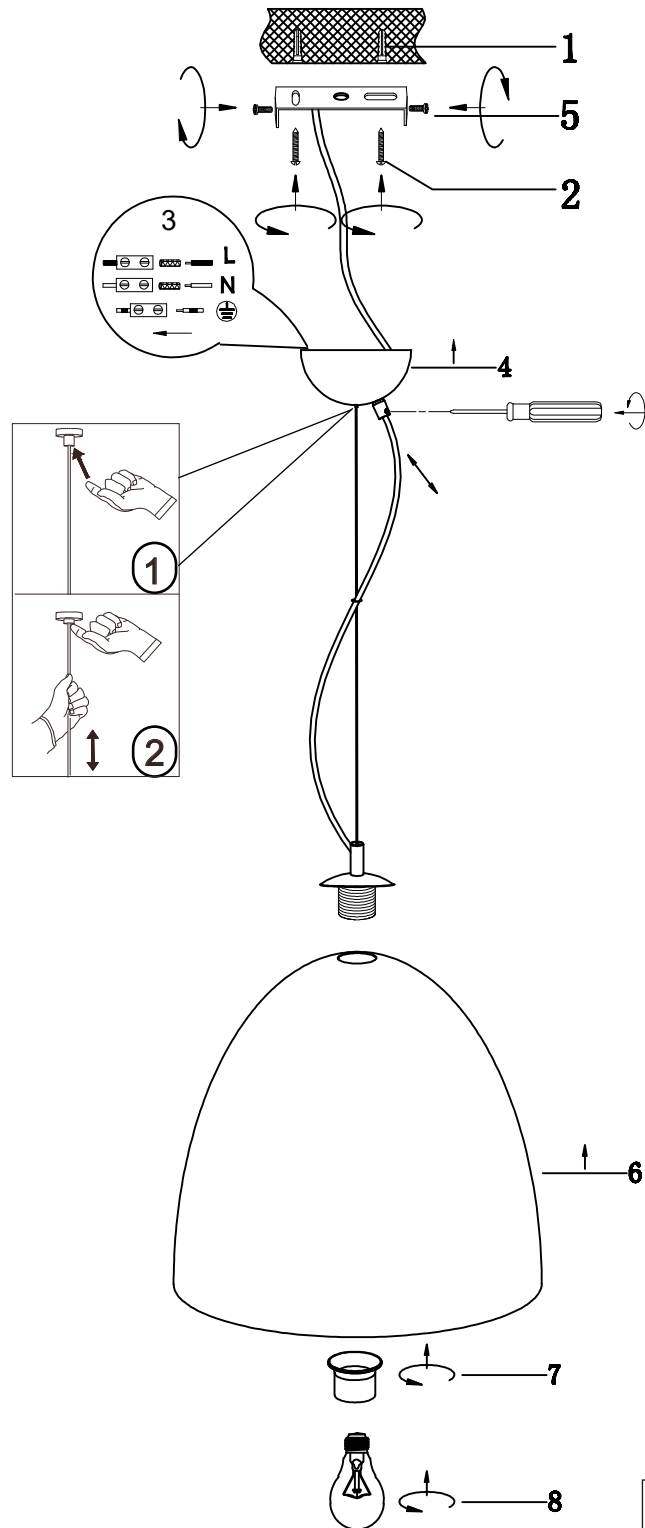

(SR) UPOZORENJE!

Prije početka montaže, pažljivo pročitajte sigurnosne upute!

(UK) ПОПЕРЕДЖЕННЯ!

Перед розбиранням, будь ласка, уважно прочитайте інструкції з техніки безпеки!

230V~50Hz, 1xE27 / max.40W

reality-leuchten.de/
 R30661931