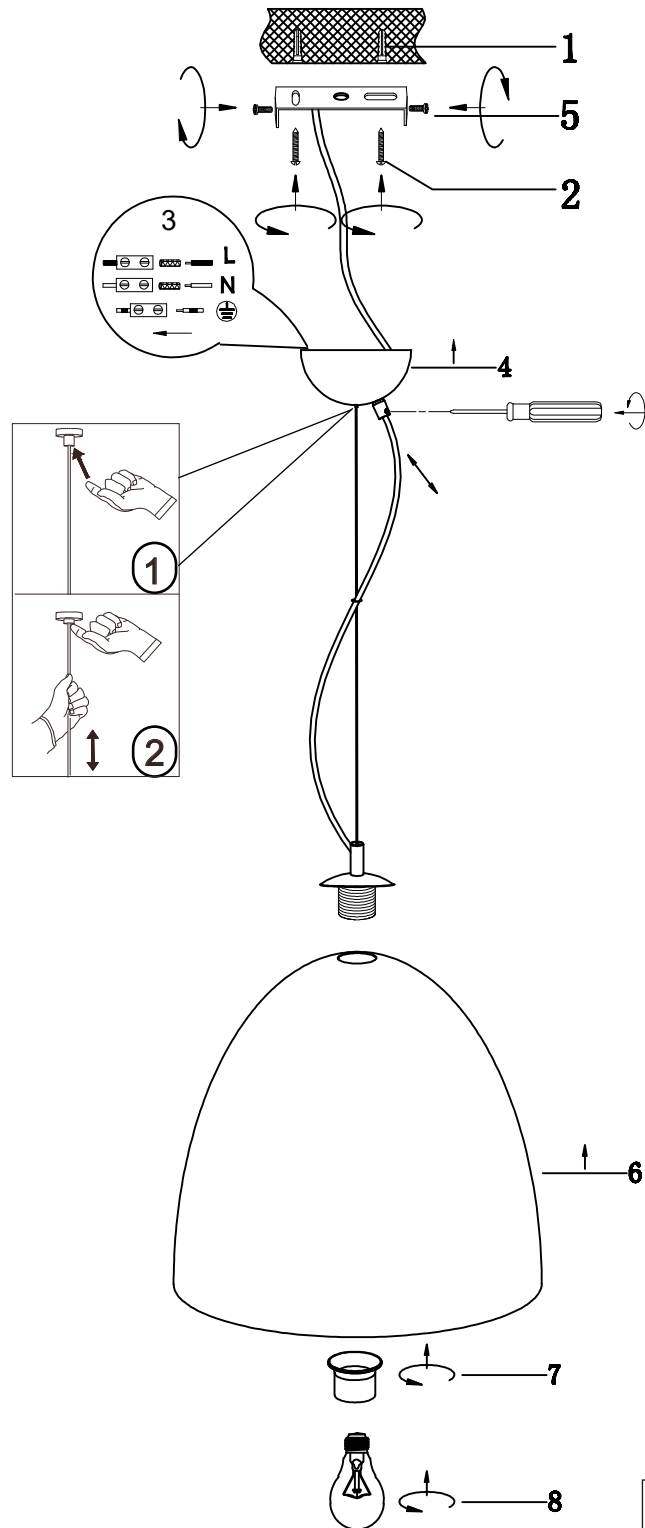

(SR) UPOZORENJE!

Prije početka montaže, pažljivo pročitajte sigurnosne upute!

(UK) ПОПЕРЕДЖЕННЯ!

Перед розбиранням, будь ласка, уважно прочитайте інструкції з техніки безпеки!

230V~50Hz, 1xE27 / max.40W

reality-leuchten.de/
R30661931