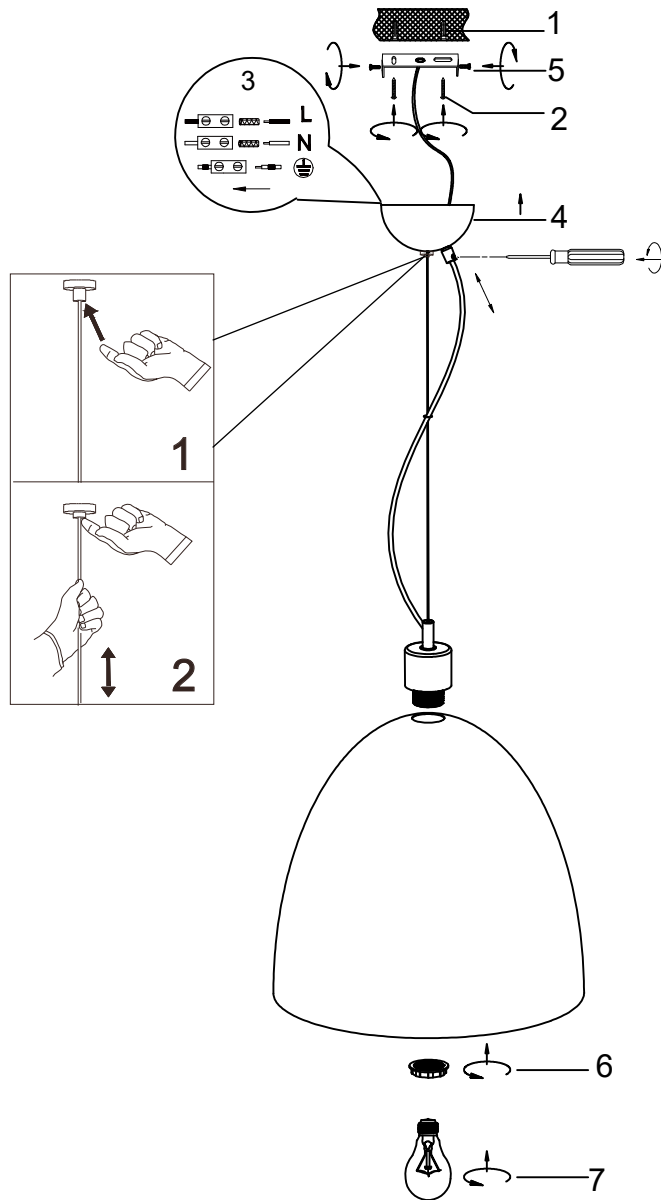

Norėdami saugiai ir teisingai sumontuoti šviestuv vadovaukitės šia instrukcija!

**(ET) HOIATUS!**

Enne monteerimist lugege ohutusjuhised tähelepanelikult läbi!

**(DA) OBS!**

Læs sikkerhedsinformationen nøje, før du monterer produktet!

**(UK) ПОПЕРЕДЖЕННЯ!**

Перед розбиранням, будь ласка, уважно прочитайте інструкції з техніки безпеки!

230V~50Hz, 1xE27 / max.60W

reality-leuchten.de/  
R30681931