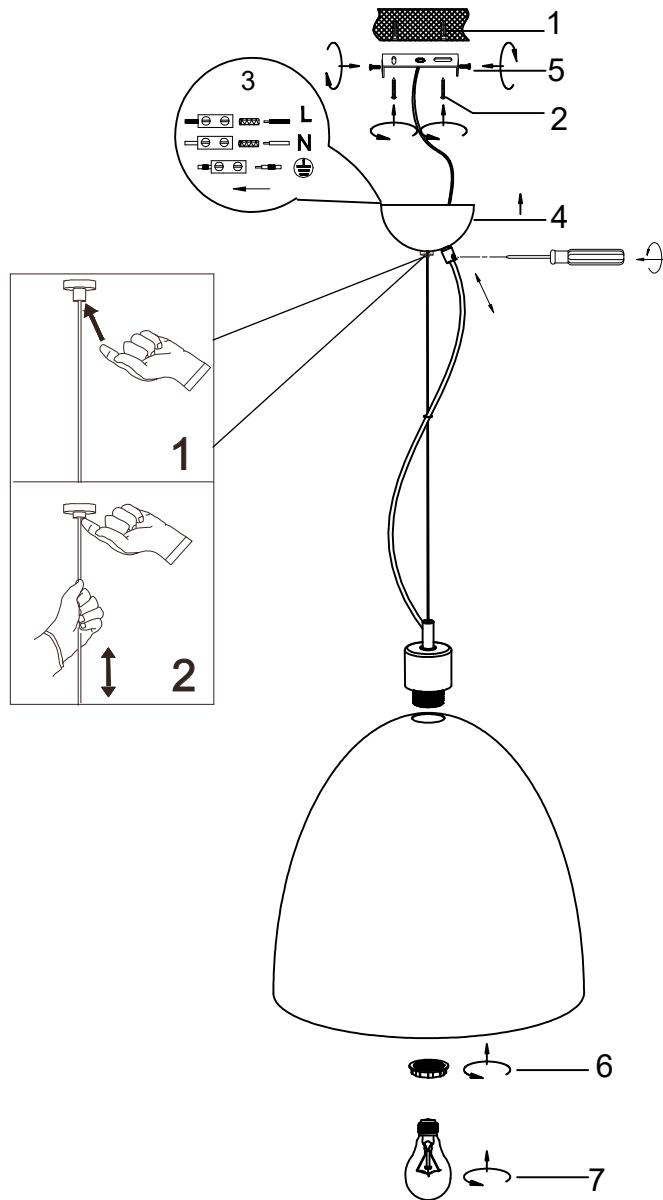

(SR) UPOZORENJE!

Prije početka montaže, pažljivo pročitajte sigurnosne upute!

(UK) ПОПЕРЕДЖЕННЯ!

Перед розбиранням, будь ласка, уважно прочитайте інструкції з техніки безпеки!

230V~50Hz, 1xE27 / max.60W

reality-leuchten.de/
R30681931