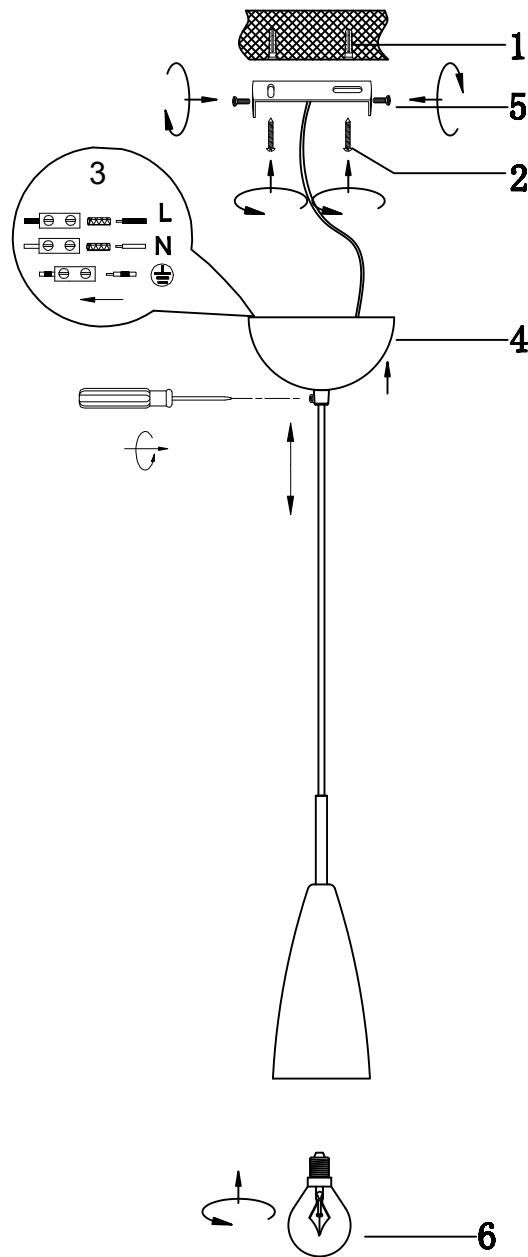

(SR) UPOZORENJE!

Prije početka montaže, pažljivo pročitajte sigurnosne upute!

230V~ 50Hz, 1 x E14 / max.25W

reality-leuchten.de/
R30691032