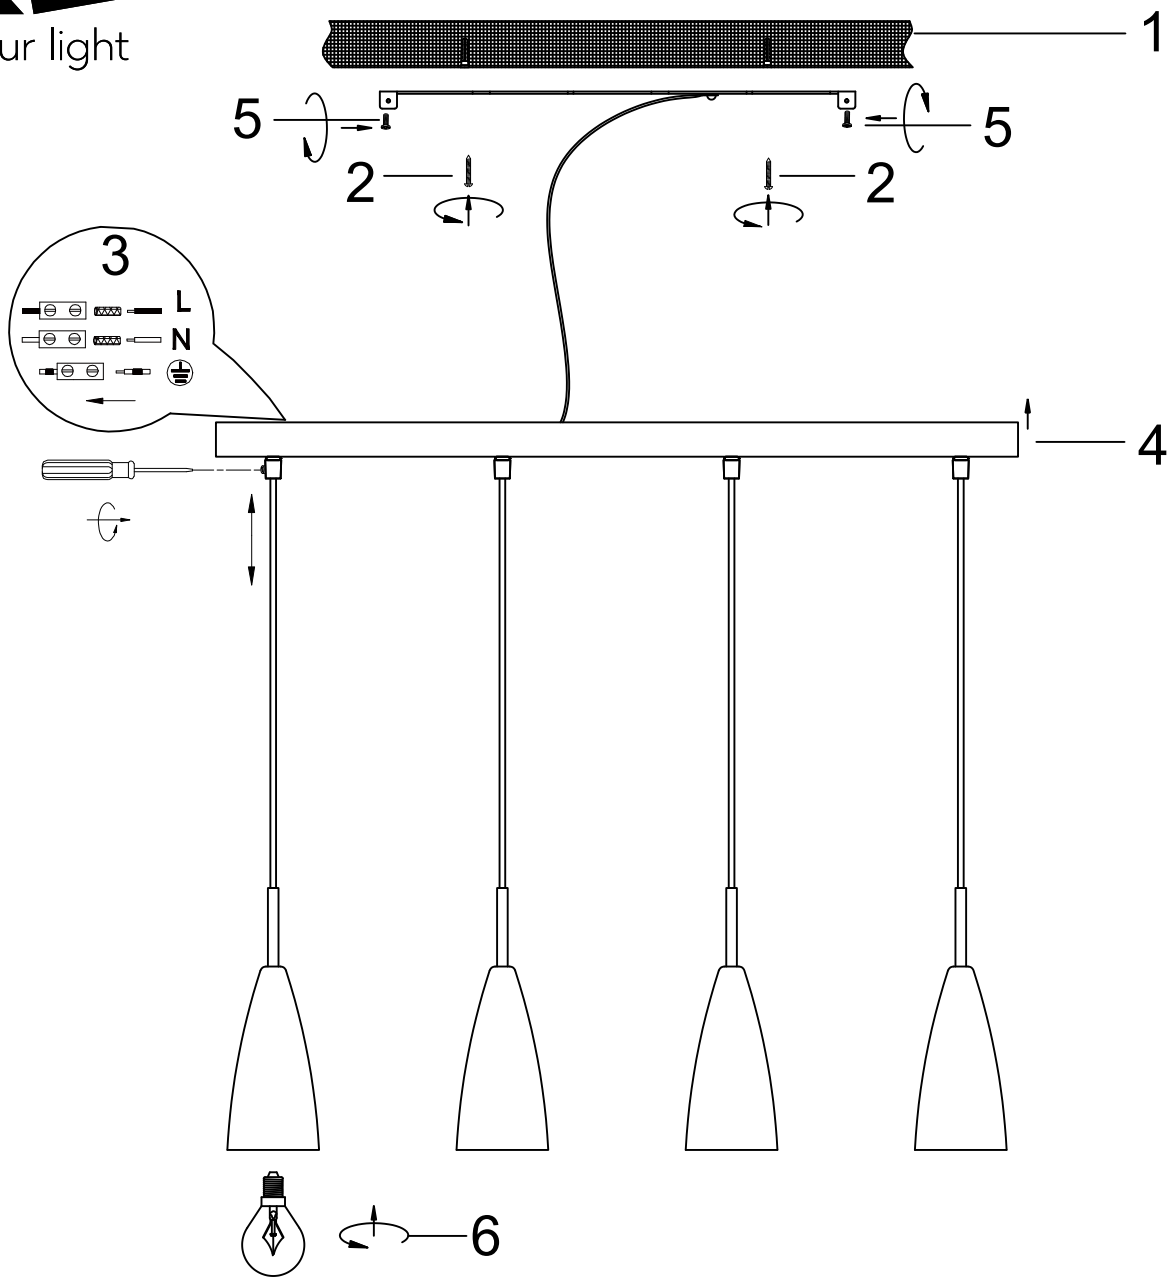

# RL

live your light

230V~ 50Hz, 4 x E14 / max.25W

reality-leuchten.de/  
R30694032