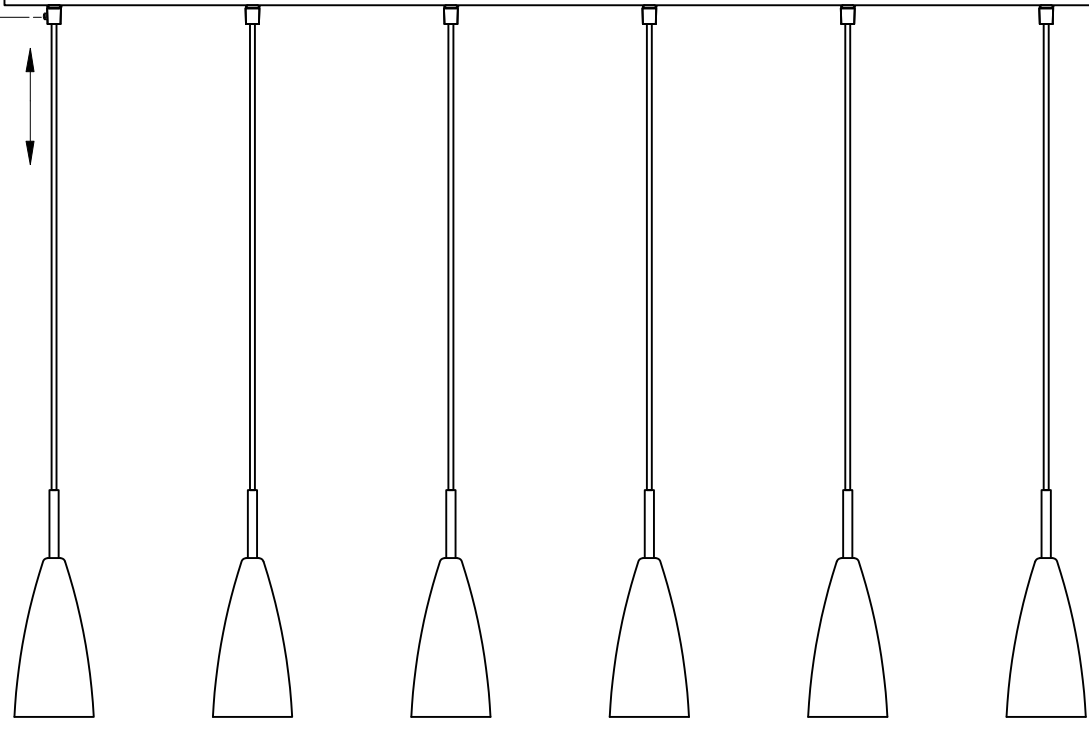

(SR) UPOZORENJE!

Prije početka montaže, pažljivo pročitajte sigurnosne upute!

RL

live your light

230V~ 50Hz, 6 x E14 / max.25W

reality-leuchten.de/
R30696007