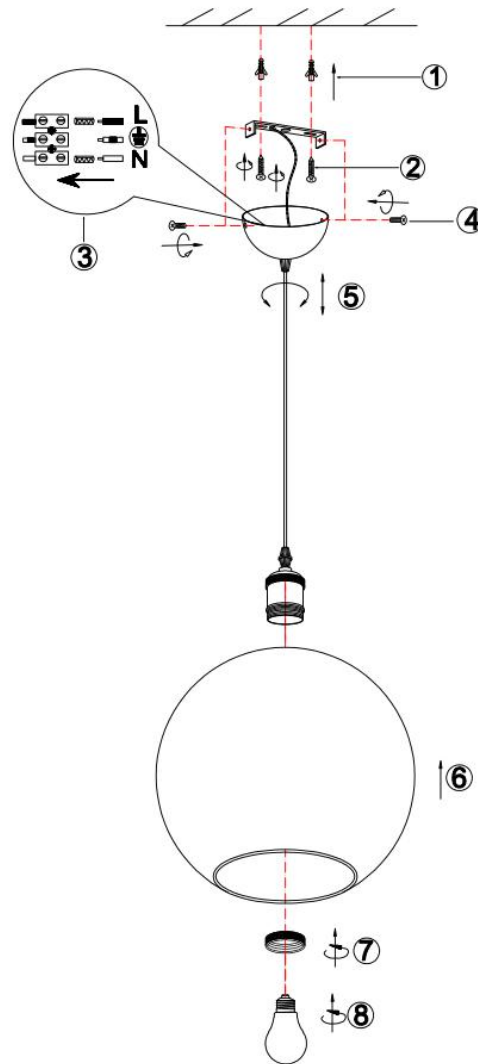

Norėdami saugiai ir teisingai sumontuoti šviestuv vadovaukitės šia instrukcija!

**(ET) HOIATUS!**

Enne monteerimist lugege ohutusjuhised tähelepanelikult läbi!

**(DA) OBS!**

Læs sikkerhedsinformationen nøje, før du monterer produktet!

**230V ~ 50Hz, 1 x E27 / max. 28W**

**reality-leuchten.de/  
R30771007**