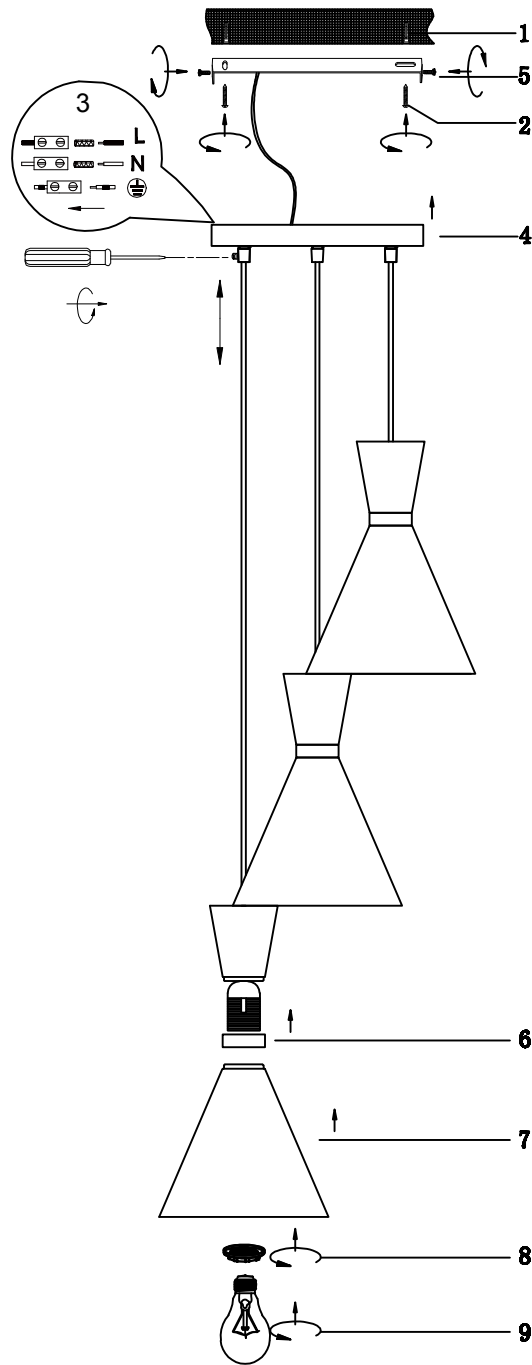

(SR) UPOZORENJE!

Prije početka montaže, pažljivo pročitajte sigurnosne upute!

230V~50Hz, 3 x E27 / max.28W

reality-leuchten.de/
R30783931

IP 20