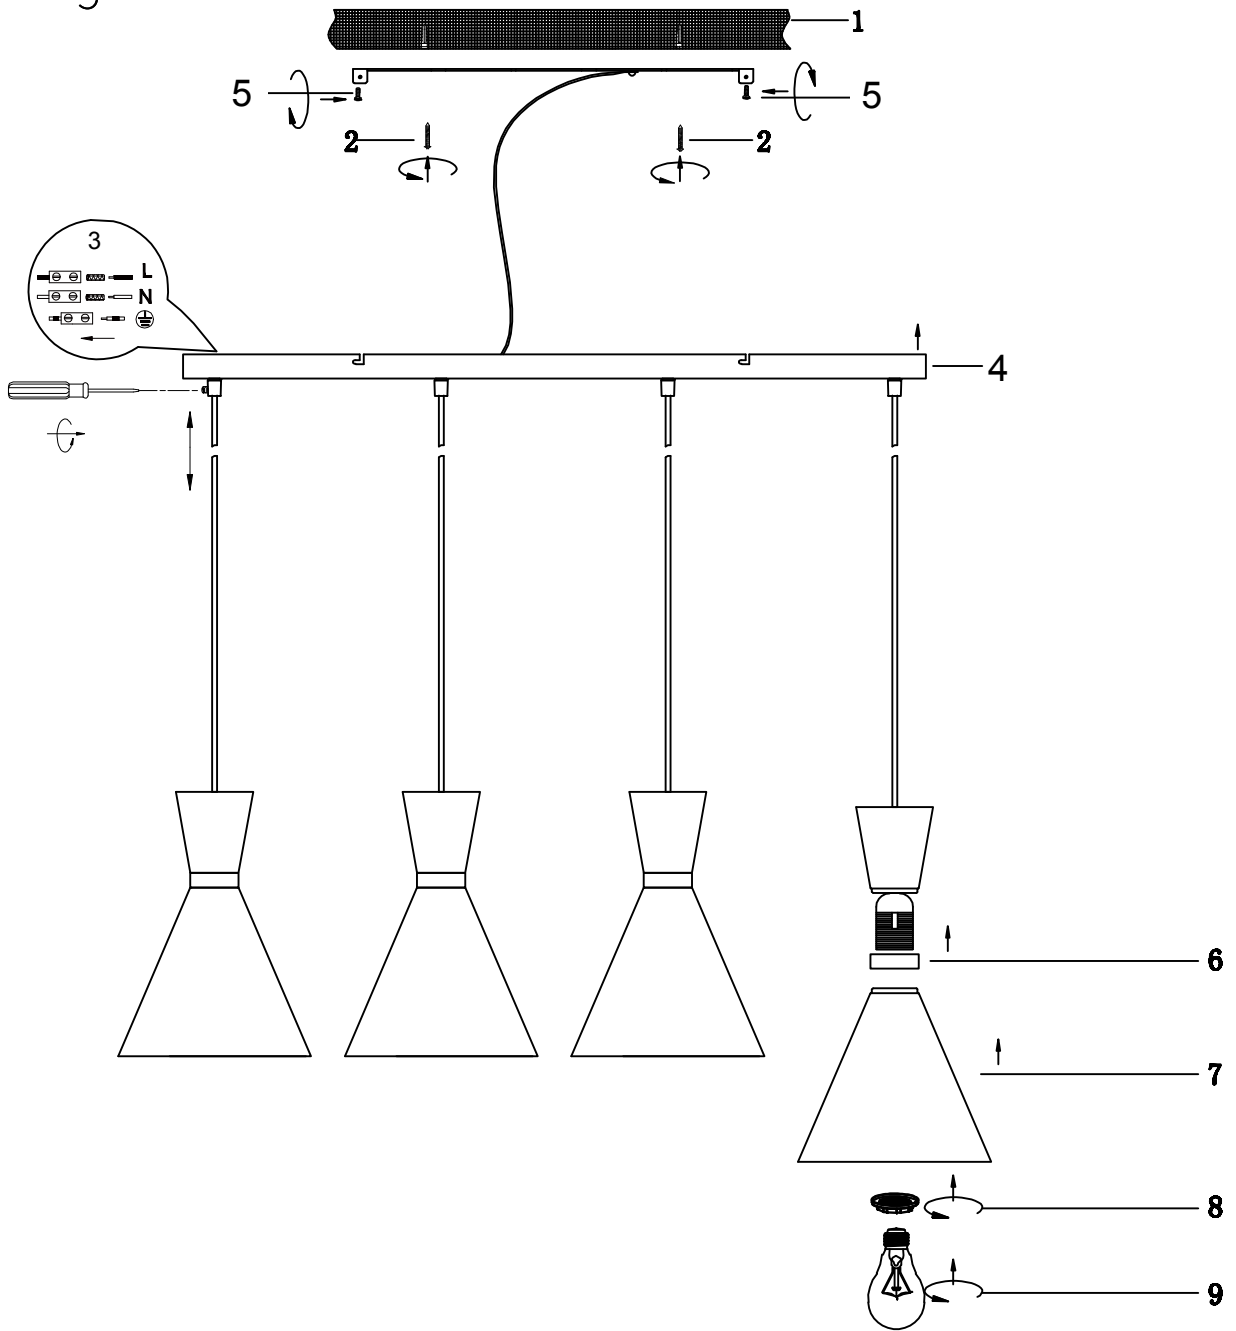

(SR) UPOZORENJE!

Prije početka montaže, pažljivo pročitajte sigurnosne upute!

230V~50Hz, 4 x E27 / max.28W

reality-leuchten.de/
R30784031