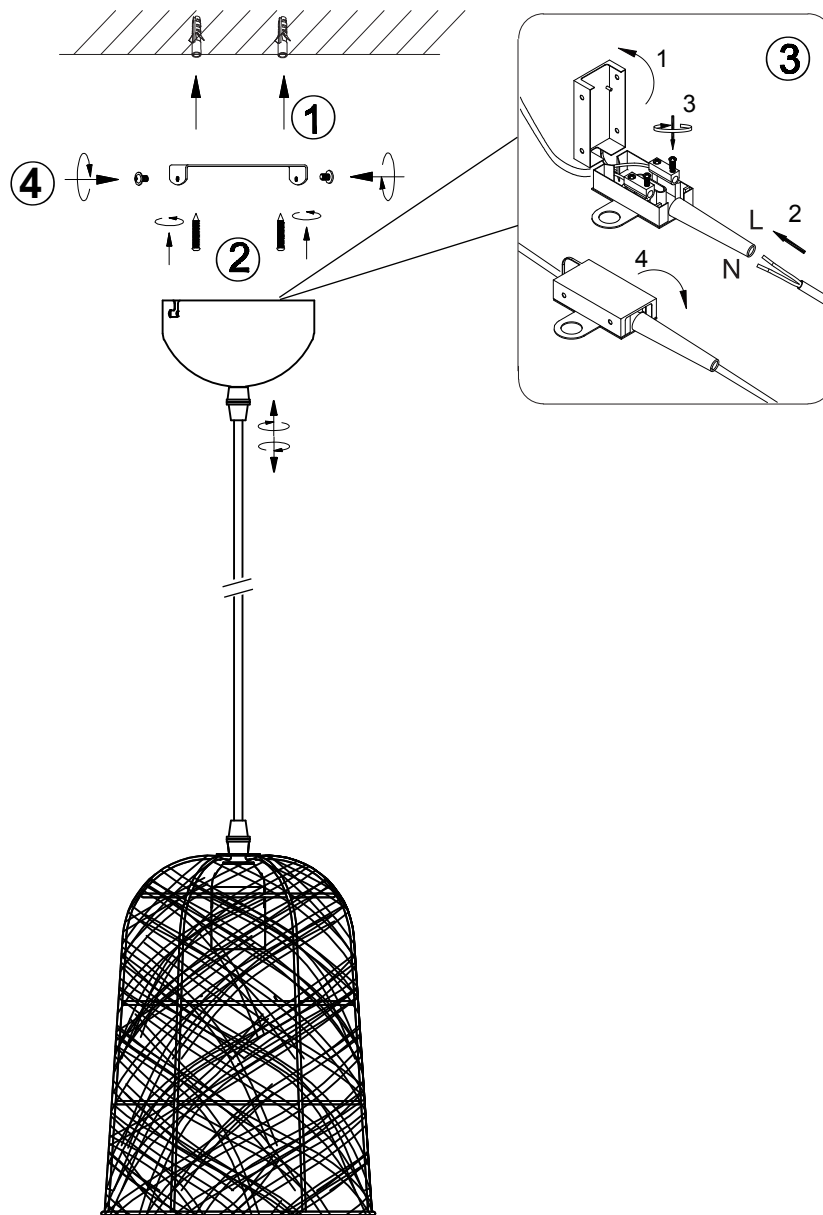

**(UK) ПОПЕРЕДЖЕННЯ!**

Перед розбиранням, будь ласка, уважно прочитайте інструкції з техніки безпеки!

**230V~50Hz, 1 x E27 max.40W**

**reality-leuchten.de/**  
R31141036