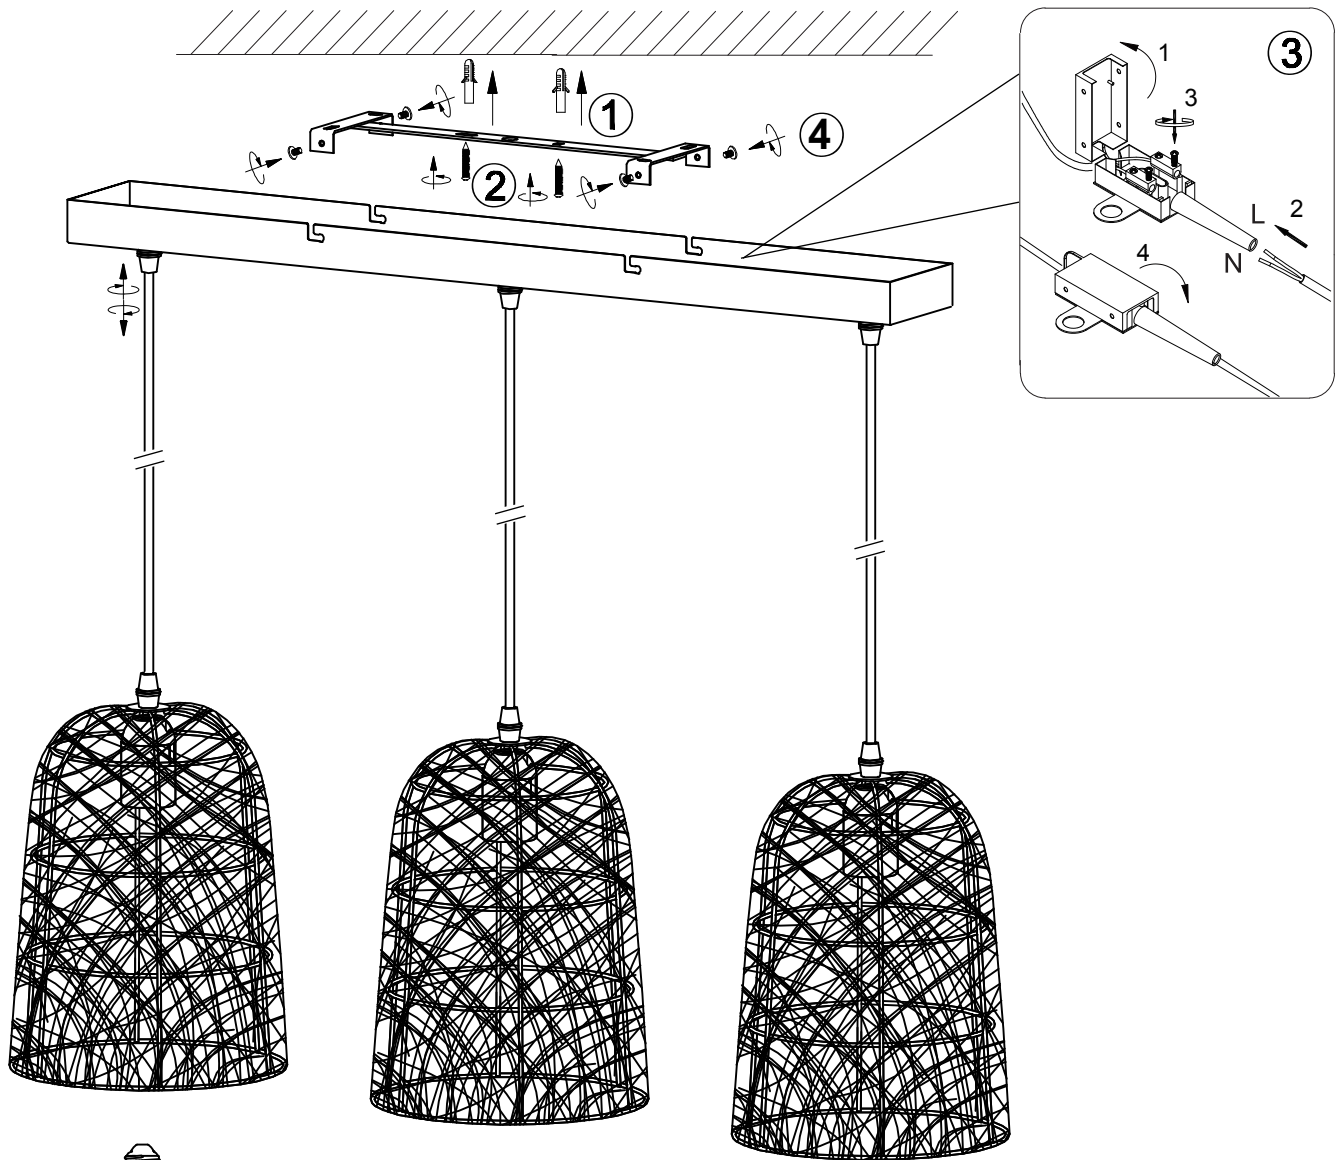

**(UK) ПОПЕРЕДЖЕННЯ!**

Перед розбиранням, будь ласка, уважно прочитайте інструкції з техніки безпеки!

230V~50Hz, 3 x E27 max.40W

reality-leuchten.de/  
R31143036