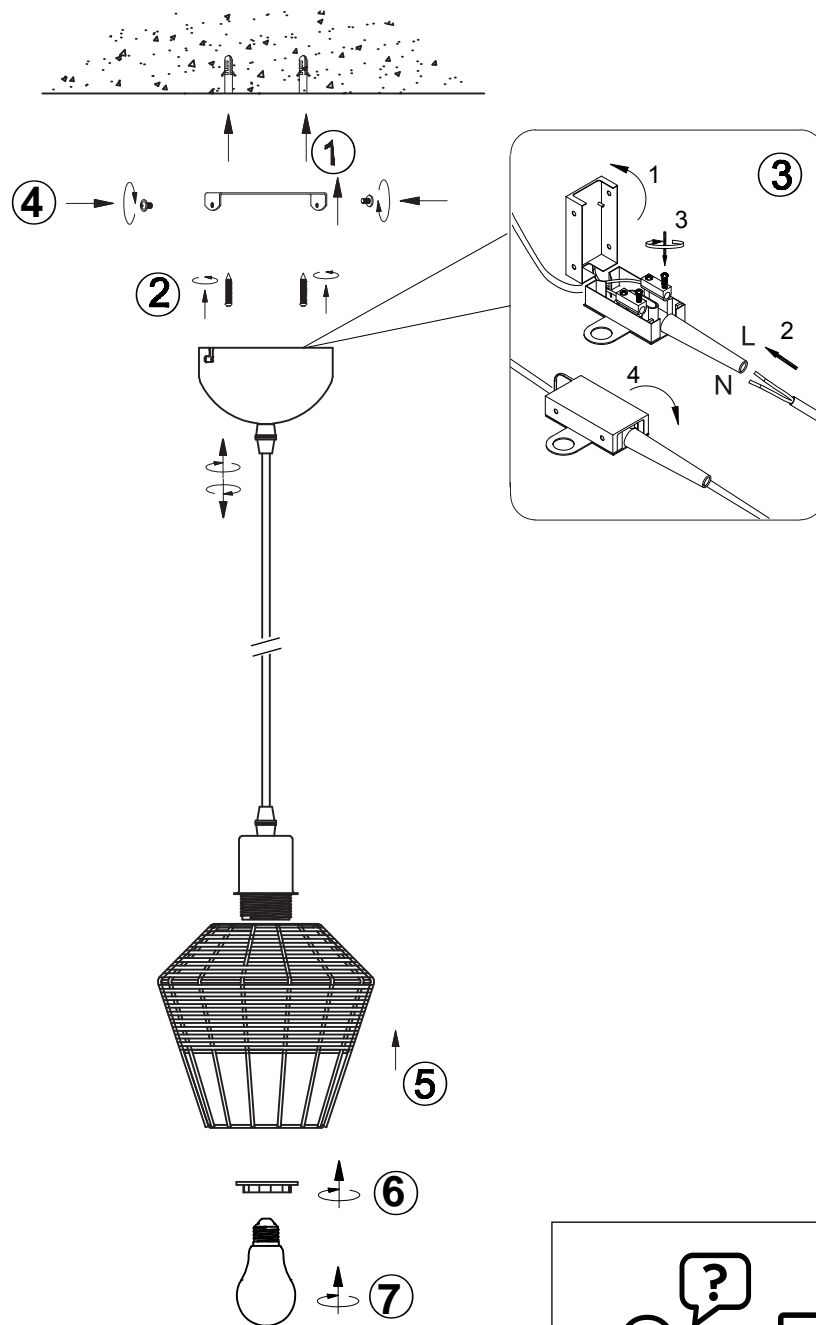

(SR) UPOZORENJE!

Prije početka montaže, pažljivo pročitajte sigurnosne upute!

(UK) ПОПЕРЕДЖЕННЯ!

Перед розбиранням, будь ласка, уважно прочитайте інструкції з техніки безпеки!

230V~50Hz, 1 x E27 max.40W

reality-leuchten.de/
R31261036