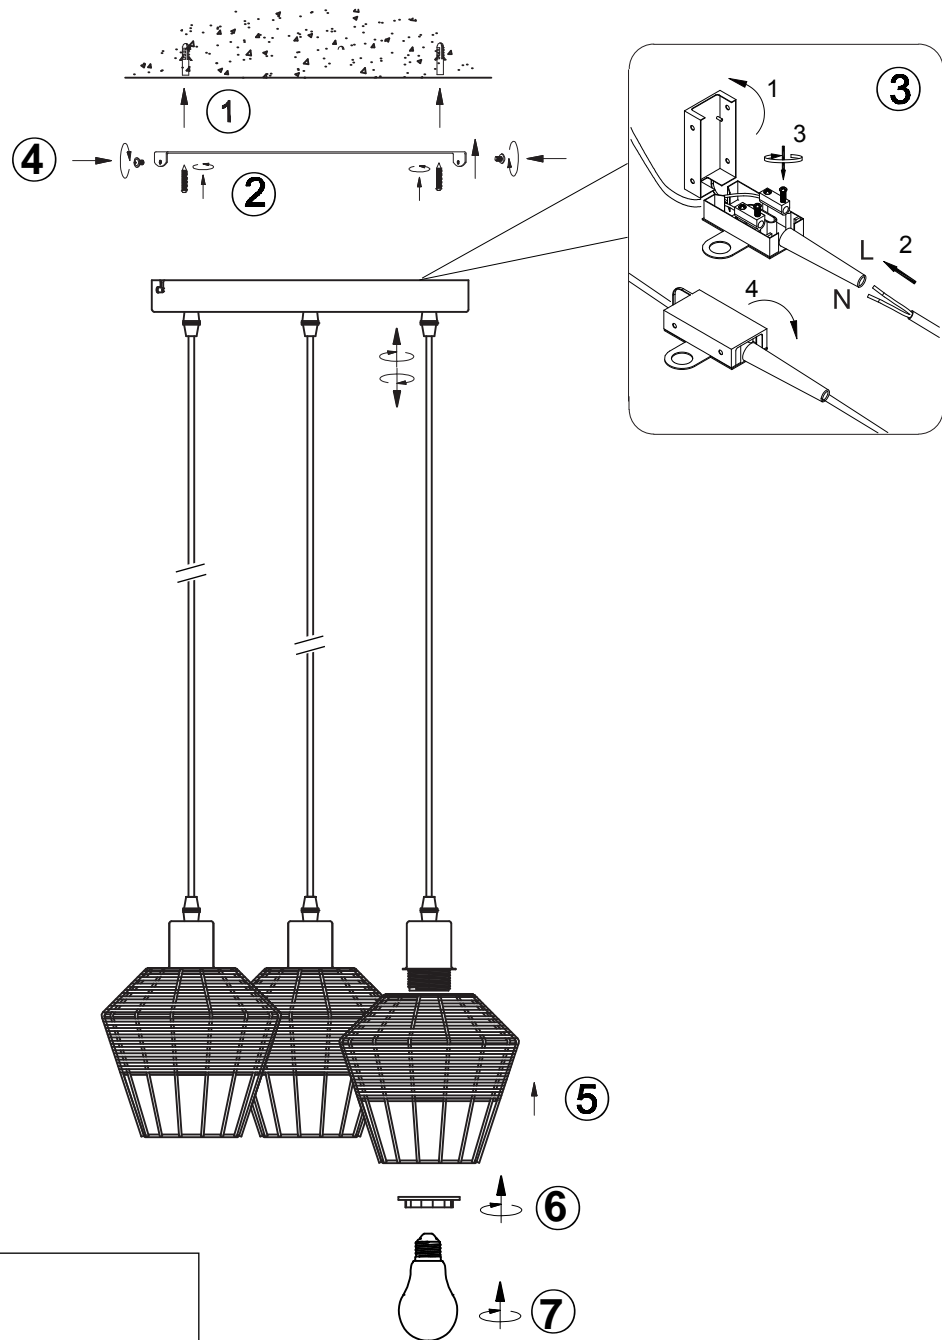

**(UK) ПОПЕРЕДЖЕННЯ!**

Перед розбиранням, будь ласка, уважно прочитайте інструкції з техніки безпеки!

reality-leuchten.de/  
R31263336

230V~50Hz, 3 x E27 max.40W