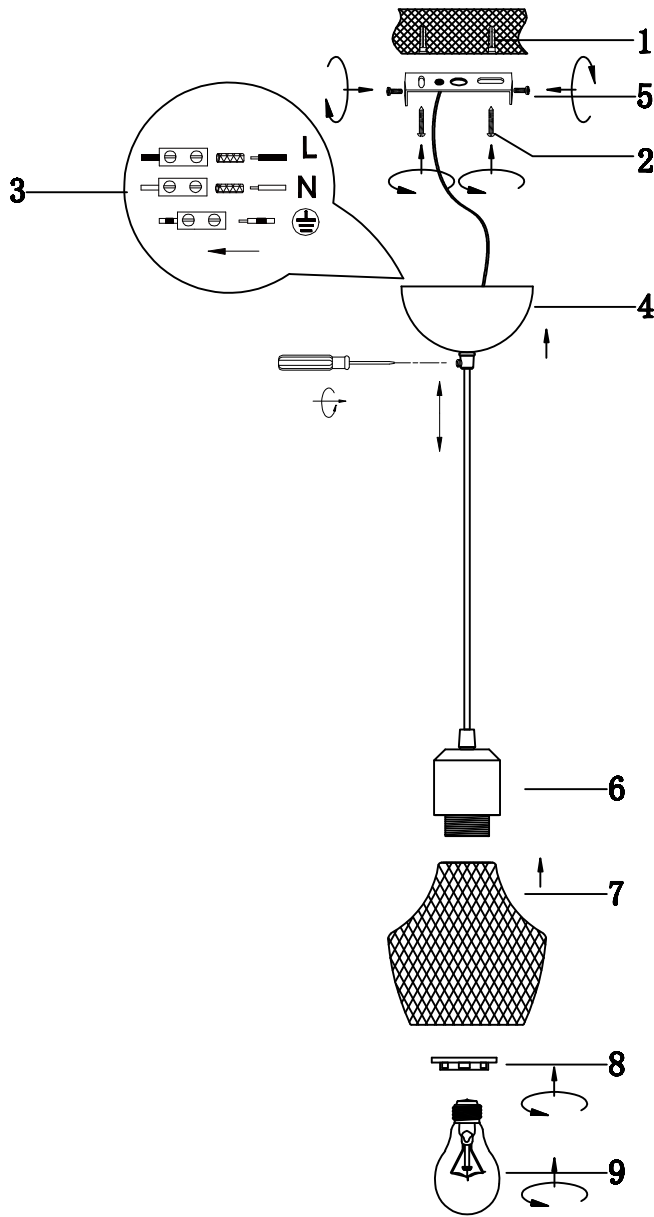

(SR) UPOZORENJE!

Prije početka montaže, pažljivo pročitajte sigurnosne upute!

(UK) ПОПЕРЕДЖЕННЯ!

Перед розбиранням, будь ласка, уважно прочитайте інструкції з техніки безпеки!

230V ~ 50Hz, 1x E27 / max. 40W