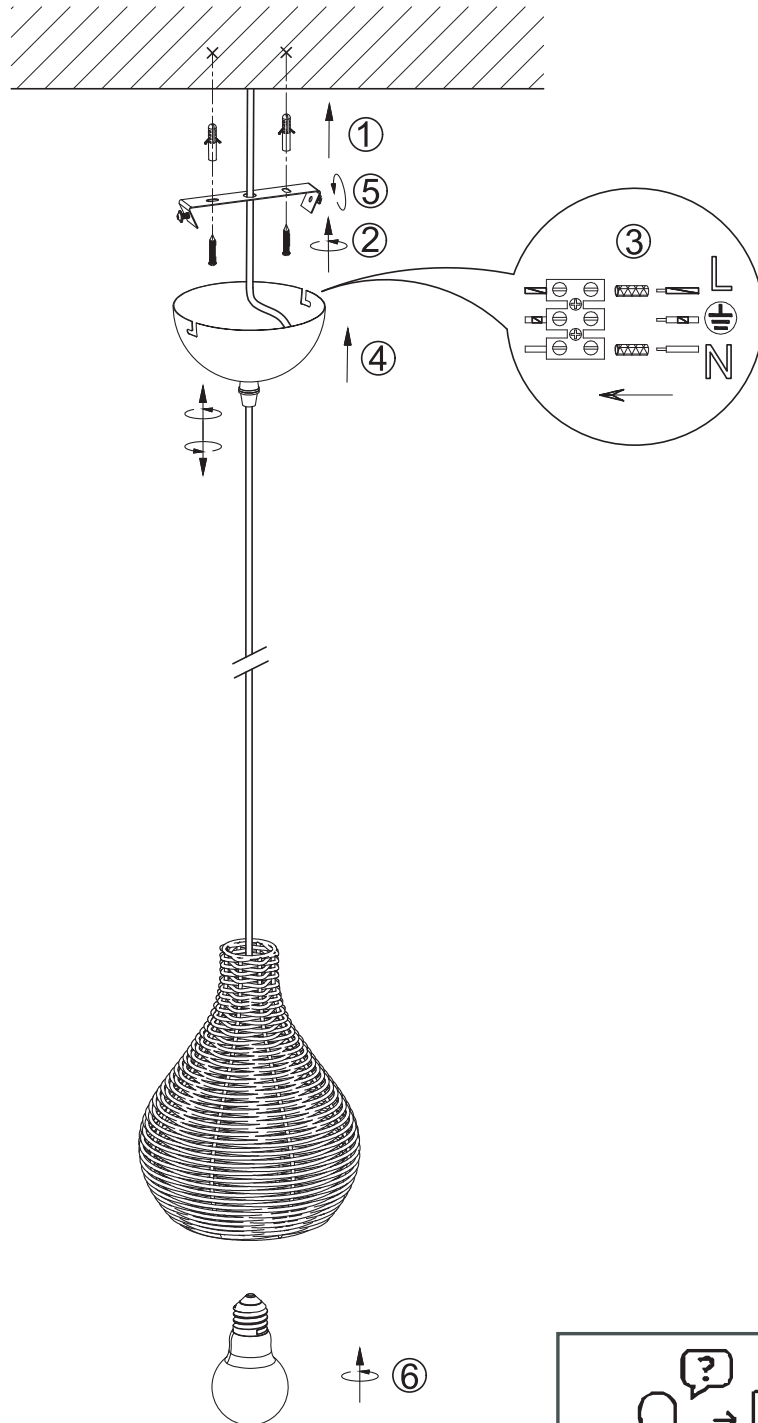

REV 2.5

R312910XX

230V~50Hz, 1 x E14/max.40W

reality-leuchten.de/
R31291036