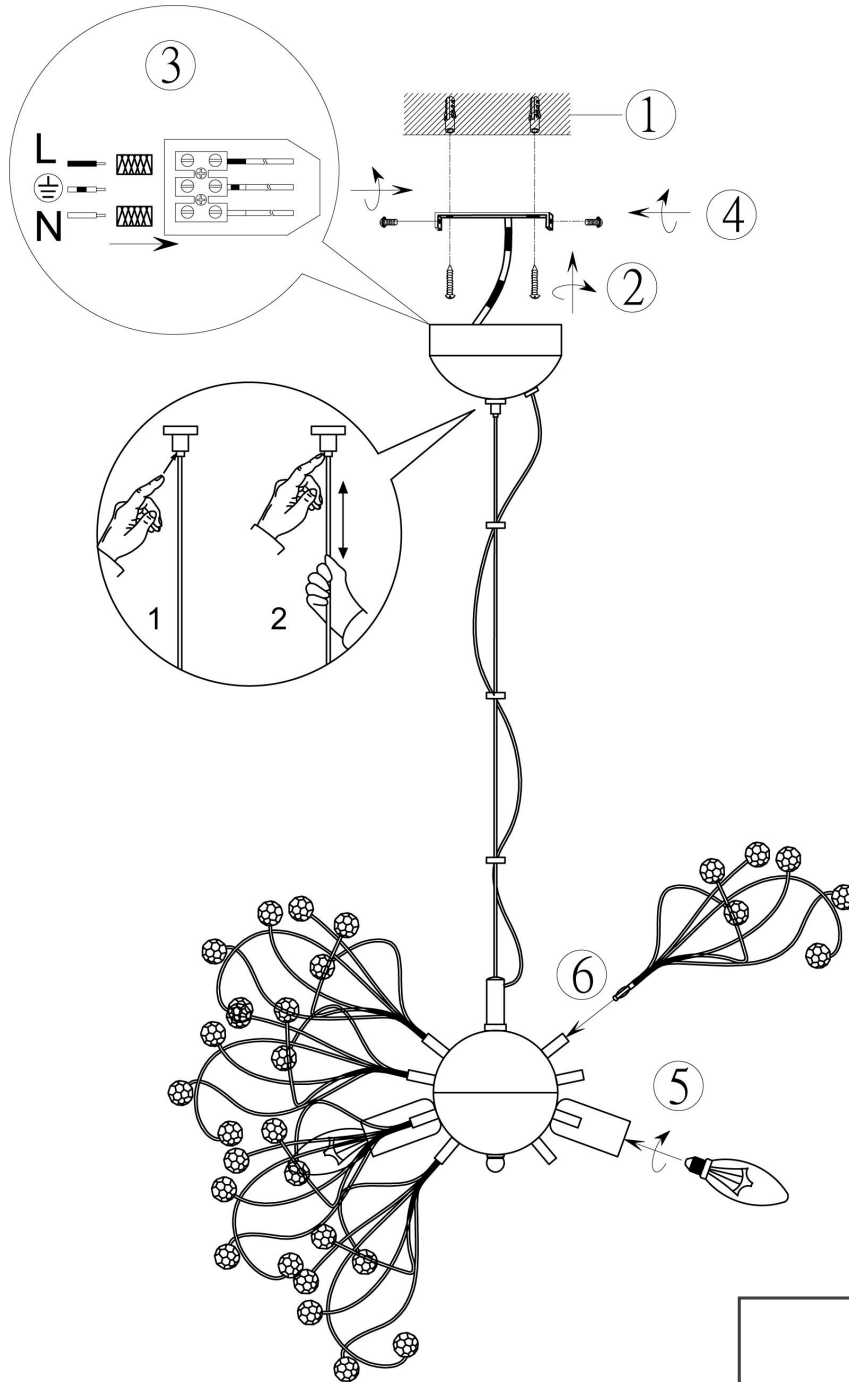

(SR) UPOZORENJE!

Prije početka montaže, pažljivo pročitajte sigurnosne upute!

(UK) ПОПЕРЕДЖЕННЯ!

Перед розбиранням, будь ласка, уважно прочитайте інструкції з техніки безпеки!

230V ~ 50Hz,
5 x E14/max. 25W