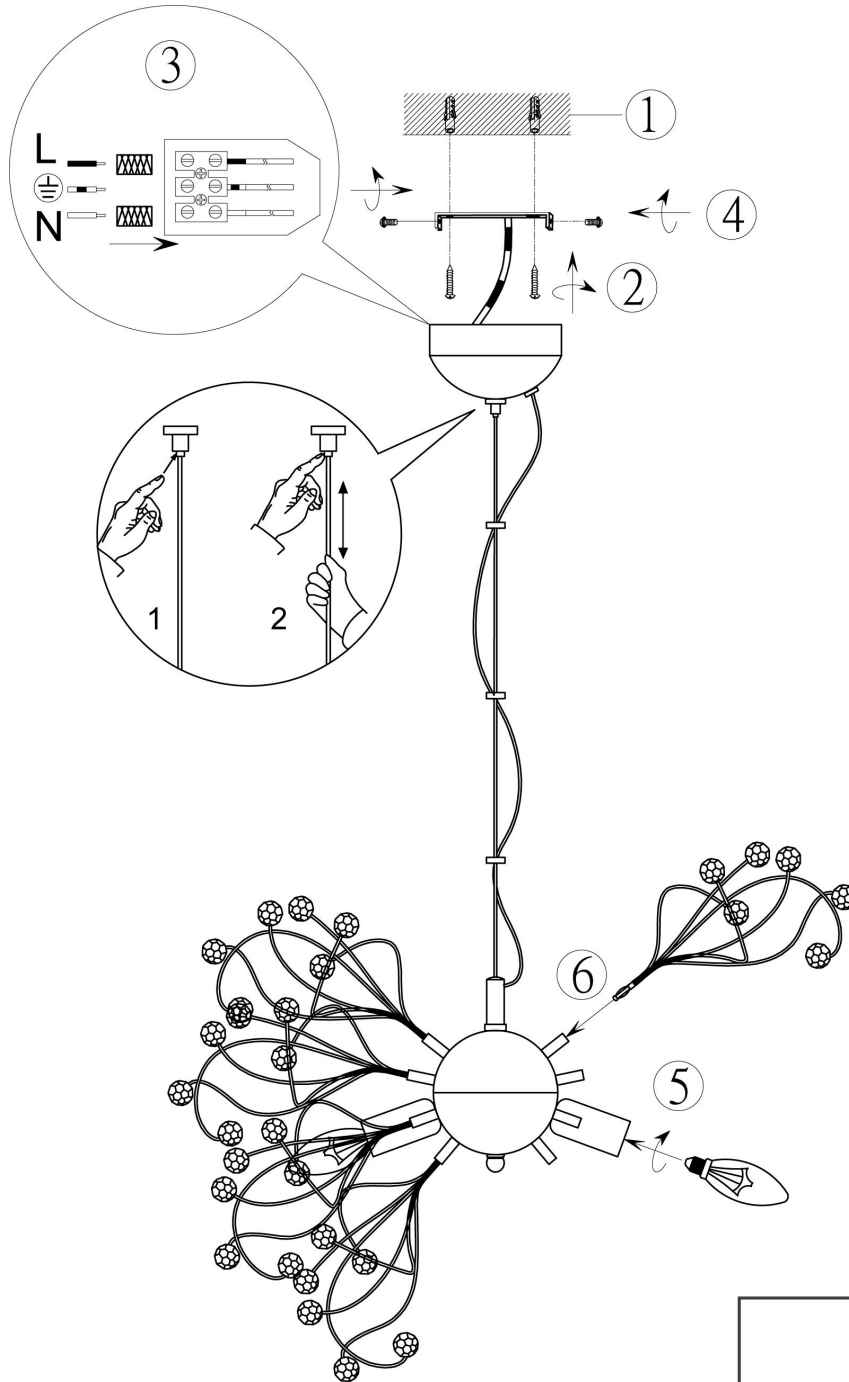

Norėdami saugiai ir teisingai sumontuoti šviestuv vadovaukitės šia instrukcija!

**(ET) HOIATUS!**

Enne monteerimist lugege ohutusjuhised tähelepanelikult läbi!

**(DA) OBS!**

Læs sikkerhedsinformationen nøje, før du monterer produktet!

**(UK) ПОПЕРЕДЖЕННЯ!**

Перед розбиранням, будь ласка, уважно прочитайте інструкції з техніки безпеки!

230V ~ 50Hz,  
5 x E14/max. 25W

reality-leuchten.de/  
R31315003