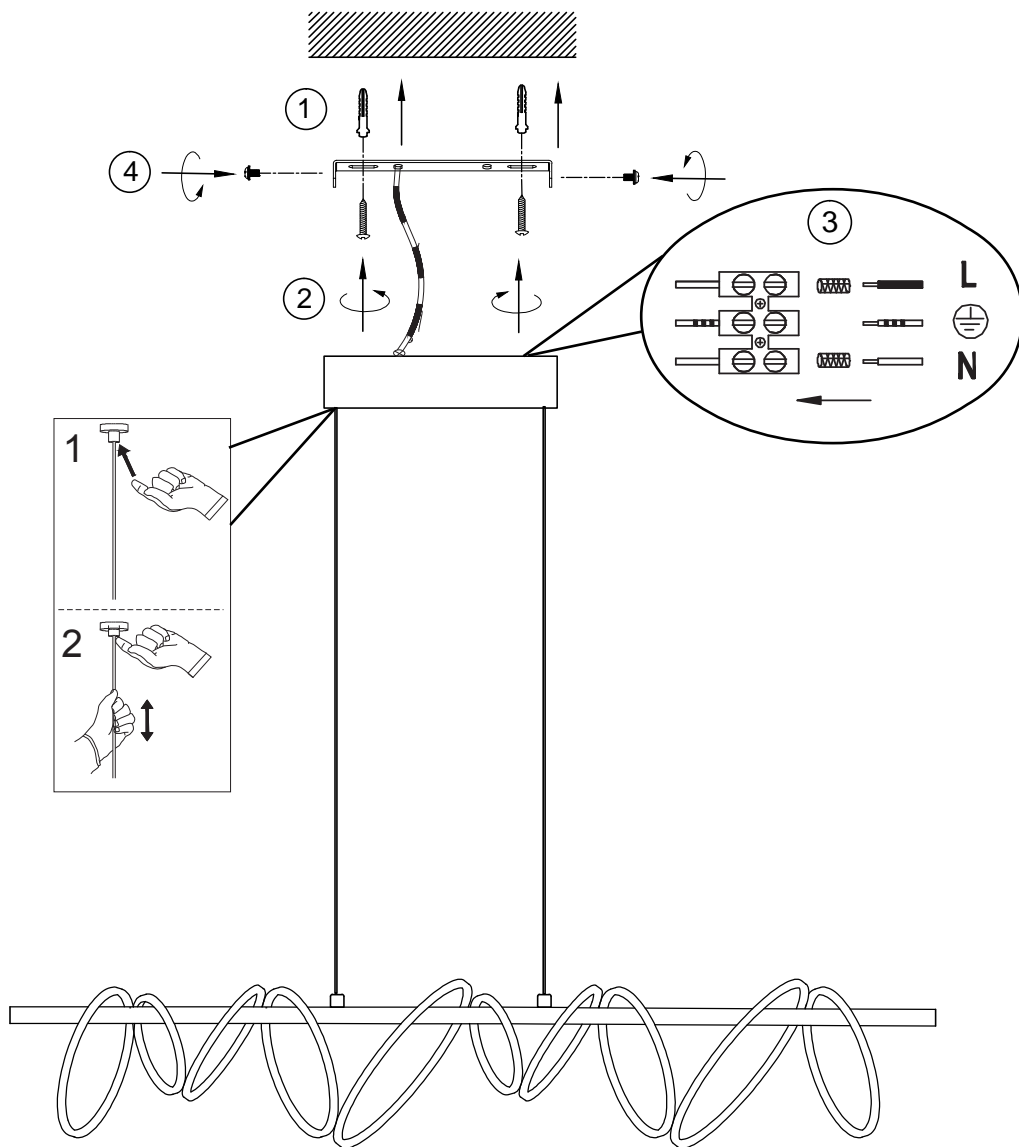

(SR) UPOZORENJE!

Prije početka montaže, pažljivo pročitajte sigurnosne upute!

230V~ 50Hz, 1 x LED 18W

reality-leuchten.de/
R32081131