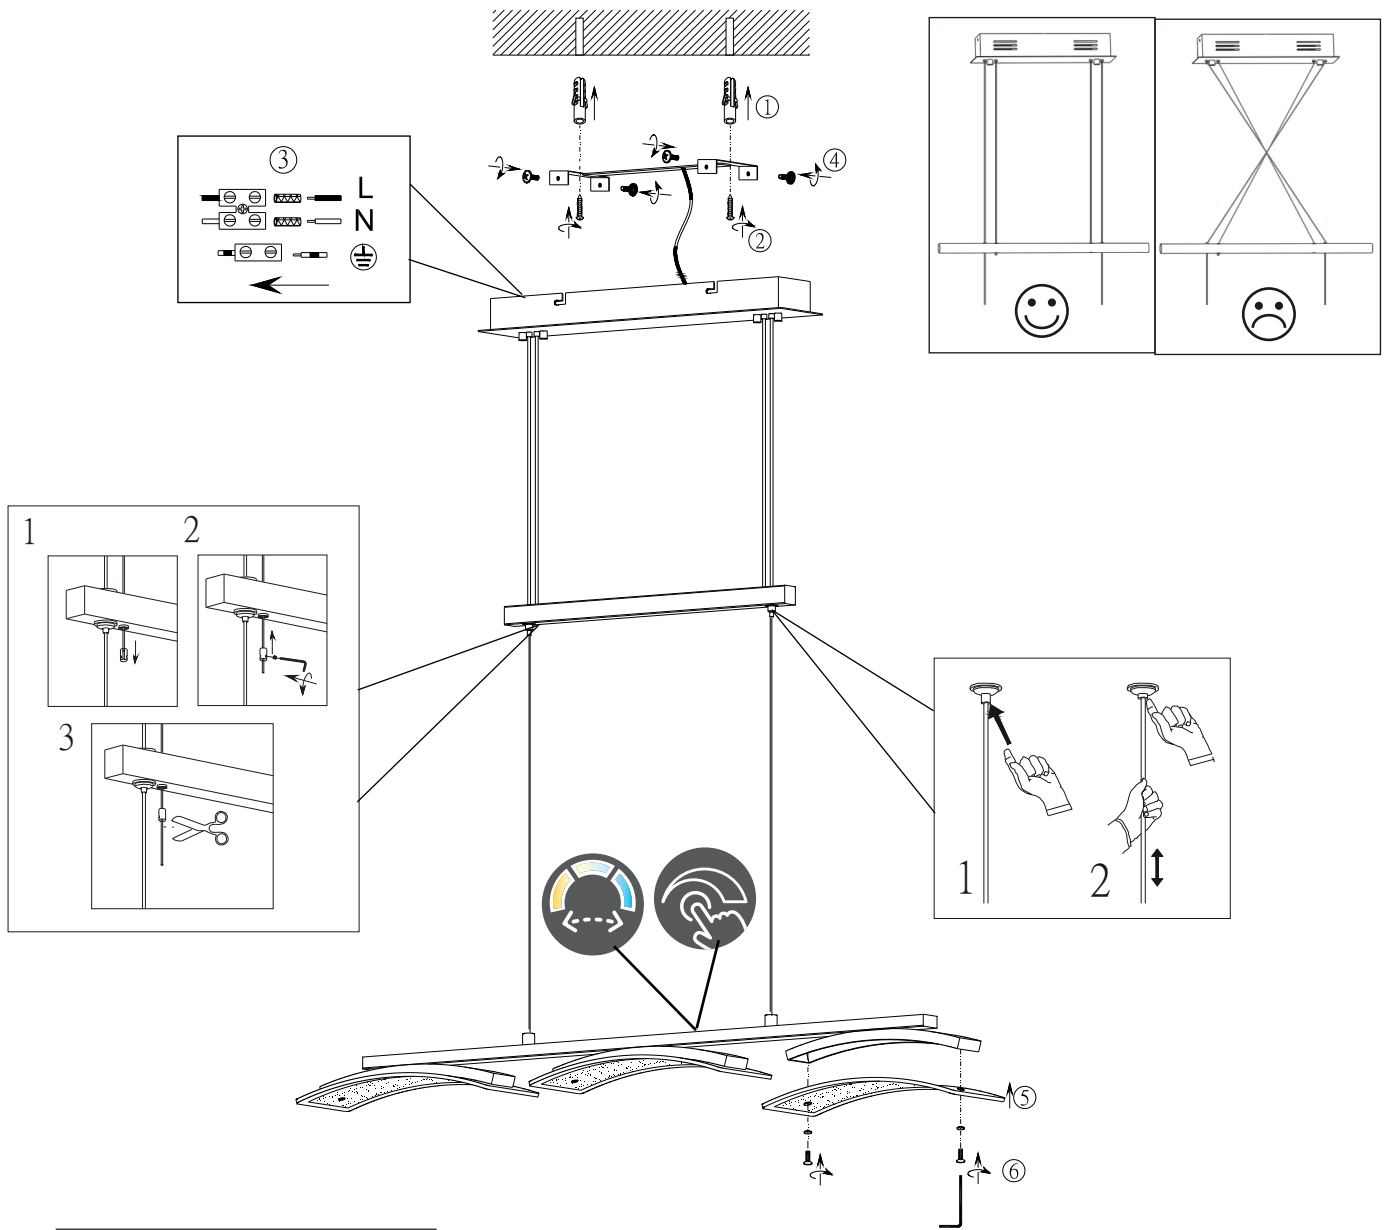

(SR) UPOZORENJE!

Prije početka montaže, pažljivo pročitajte sigurnosne upute!

reality-leuchten.de/
R32730307

230V~50Hz
3 x LED 5W