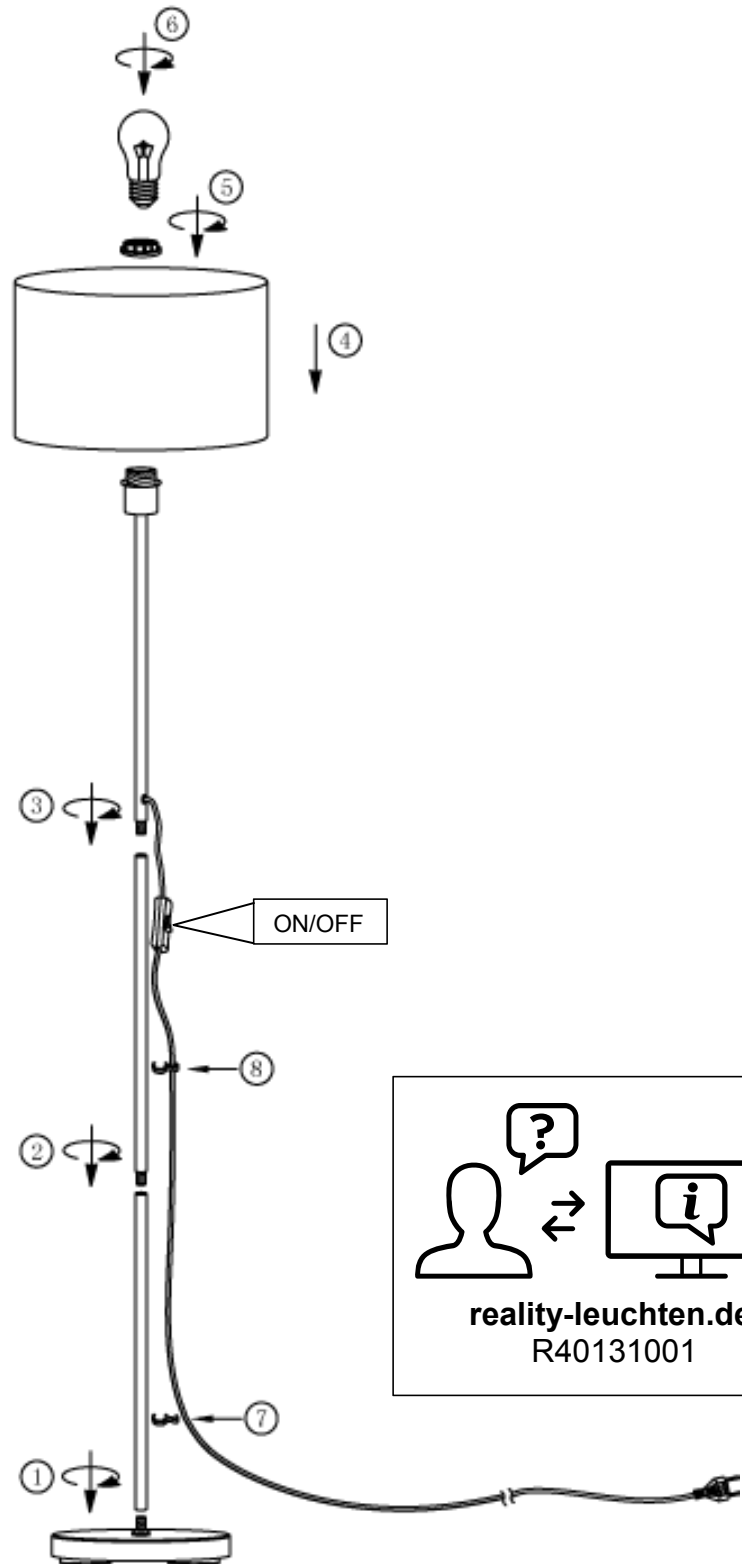

(BA) POZOR!

Prije početka montaže molimo pažljivo pročitajte sigurnosne upute!

(LT) DĖMESIO!

Norėdami saugiai ir teisingai sumontuoti šviestuv vadovaukitės šia instrukcija!

(ET) HOIATUS!

Enne monteerimist lugege ohutusjuhised tähelepanelikult läbi!

(SR) UPOZORENJE!

Prije početka montaže, pažljivo pročitajte sigurnosne upute!

230V~ 50Hz, 1xE27/max. 42W

IP20