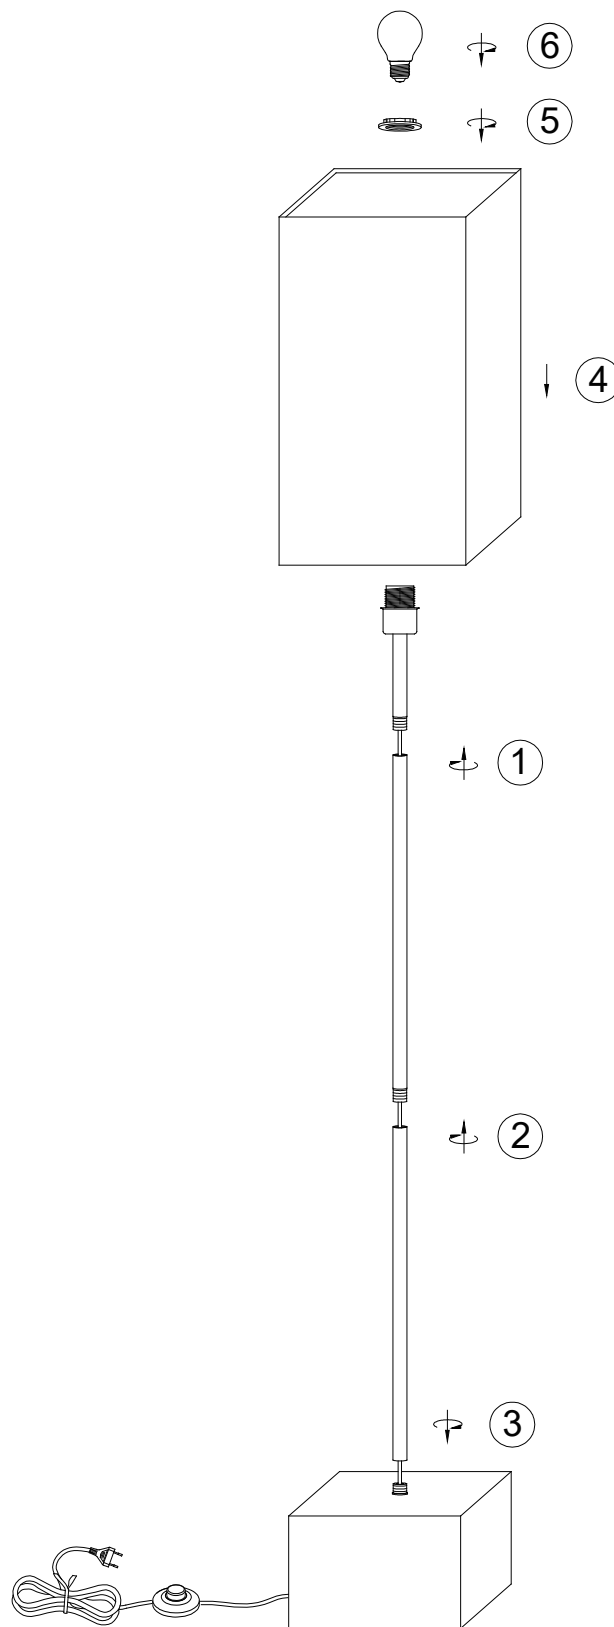

(SR) UPOZORENJE!

Prije početka montaže, pažljivo pročitajte sigurnosne upute!

(UK) ПОПЕРЕДЖЕННЯ!

Перед розбиранням, будь ласка, уважно прочитайте інструкції з техніки безпеки!

230V ~ 50Hz, 1 x E27/ max. 60W